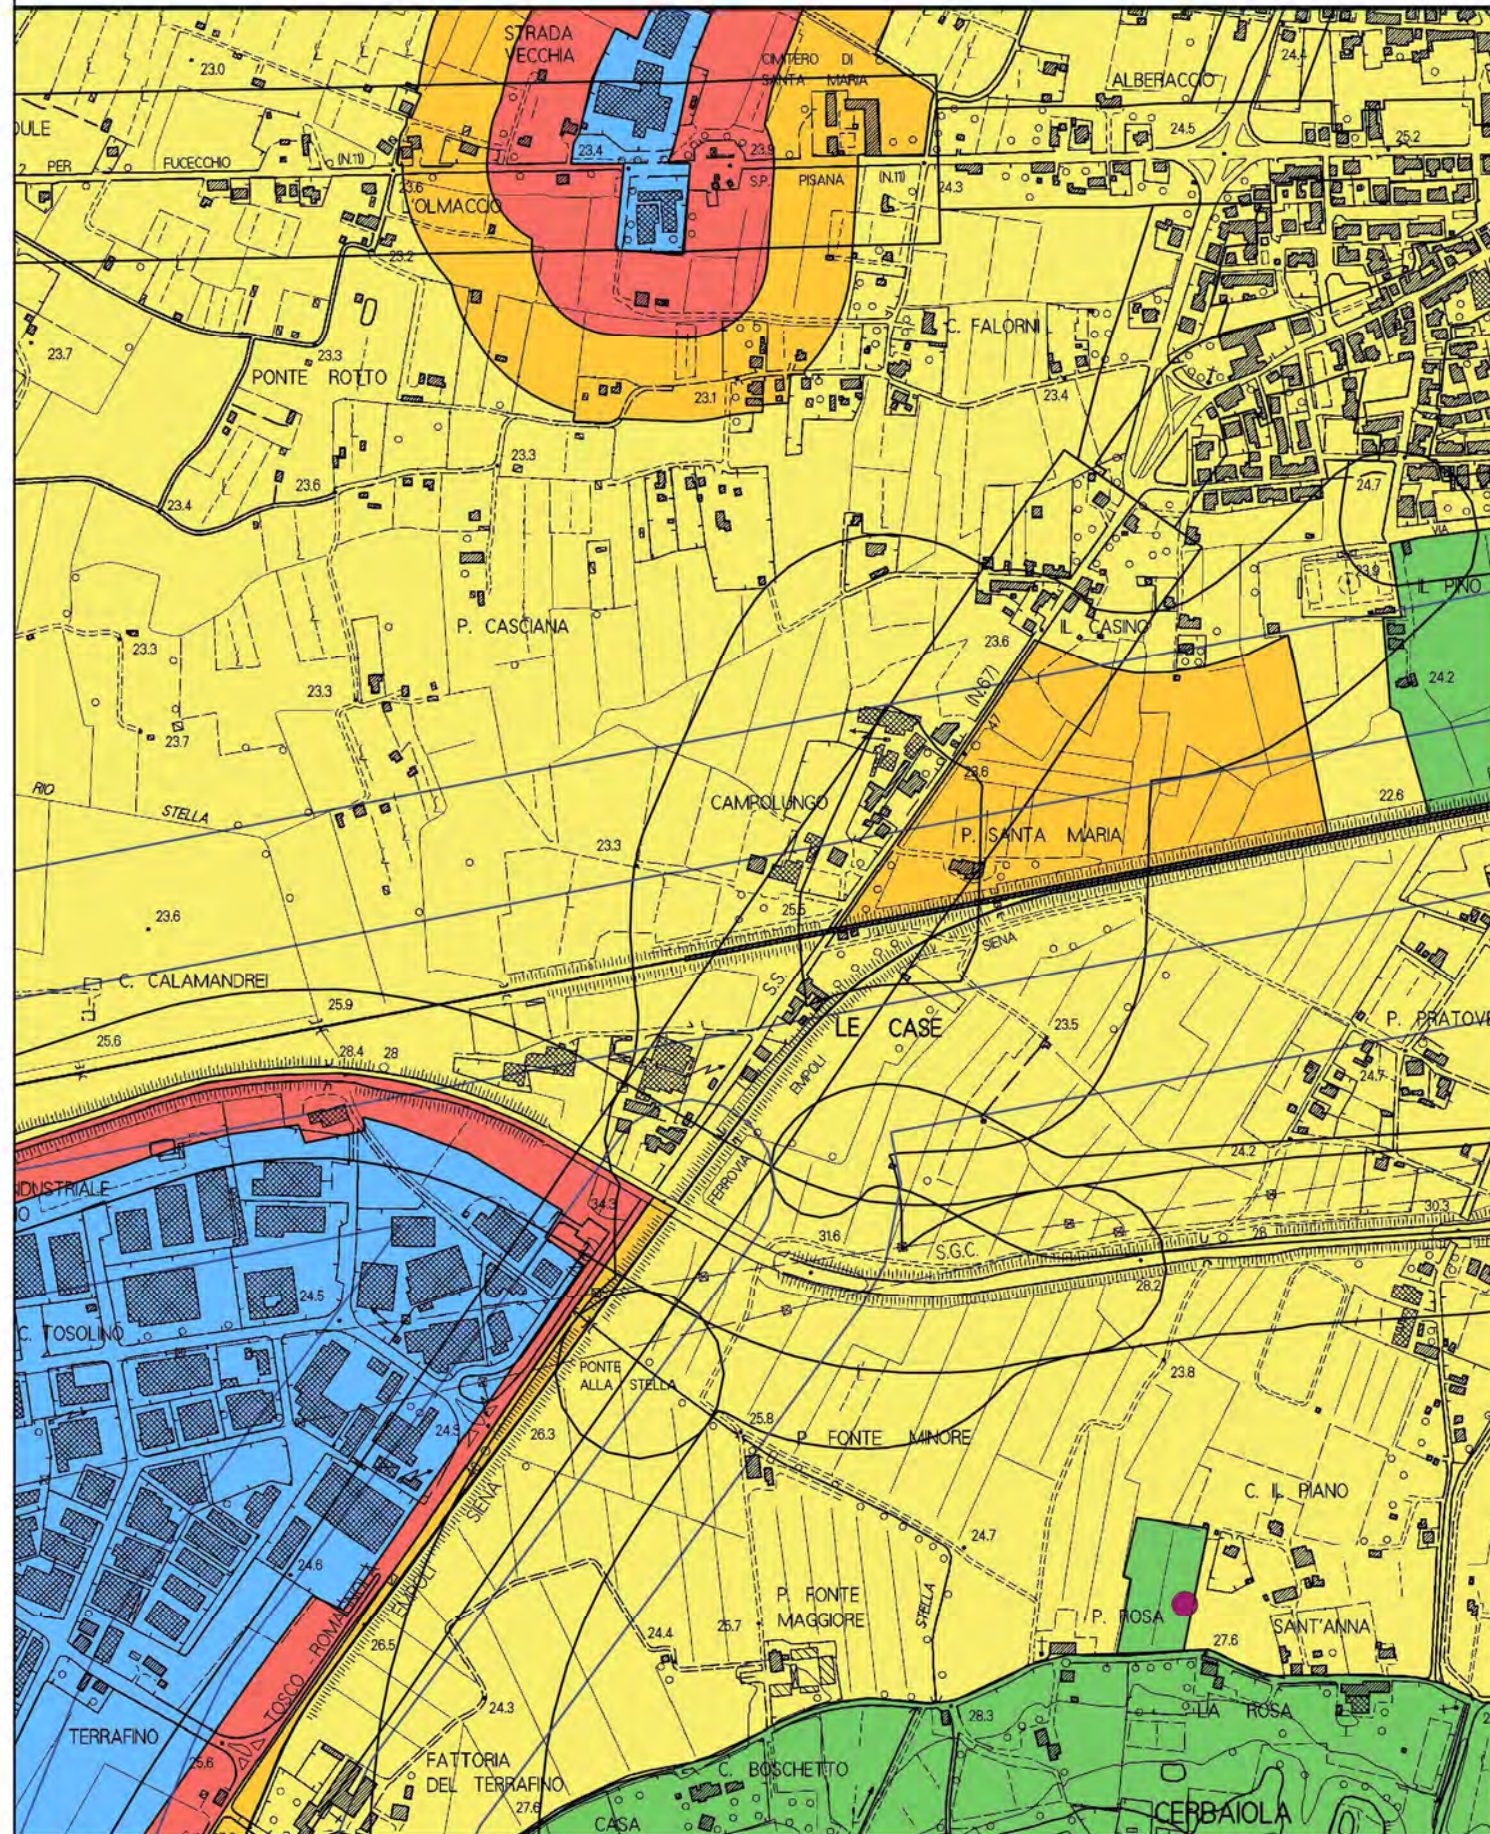

VARIANTE AL PIANO COMUNALE DI ZONIZZAZIONE ACUSTICA

DETTAGLIO ZONE OGGETTO DI VARIANTE

ZONIZZAZIONE ACUSTICA AREA CASTELLUCCIO

PIANO ZONIZZAZIONE ACUSTICA VIGENTE

VARIANTE PIANO ZONIZZAZIONE ACUSTICA

ZONIZZAZIONE ACUSTICA

Le Case

PIANO ZONIZZAZIONE ACUSTICA VIGENTE

VARIANTE PIANO ZONIZZAZIONE ACUSTICA

ZONIZZAZIONE ACUSTICA AREA EX POLO TECNOLOGICO

PIANO ZONIZZAZIONE ACUSTICA VIGENTE

VARIANTE PIANO ZONIZZAZIONE ACUSTICA

ZONIZZAZIONE ACUSTICA AREA VIA LUCCHESE

PIANO ZONIZZAZIONE ACUSTICA VIGENTE

VARIANTE PIANO ZONIZZAZIONE ACUSTICA

ZONIZZAZIONE ACUSTICA AREA MARCIGNANA

PIANO ZONIZZAZIONE ACUSTICA VIGENTE

VARIANTE PIANO ZONIZZAZIONE ACUSTICA

ZONIZZAZIONE ACUSTICA AREA MOLIN NUOVO

PIANO ZONIZZAZIONE ACUSTICA VIGENTE

VARIANTE PIANO ZONIZZAZIONE ACUSTICA

ZONIZZAZIONE ACUSTICA FARFALLA

PIANO ZONIZZAZIONE ACUSTICA VIGENTE

VARIANTE PIANO ZONIZZAZIONE ACUSTICA

ZONIZZAZIONE ACUSTICA AREA VIA PIOVOLA