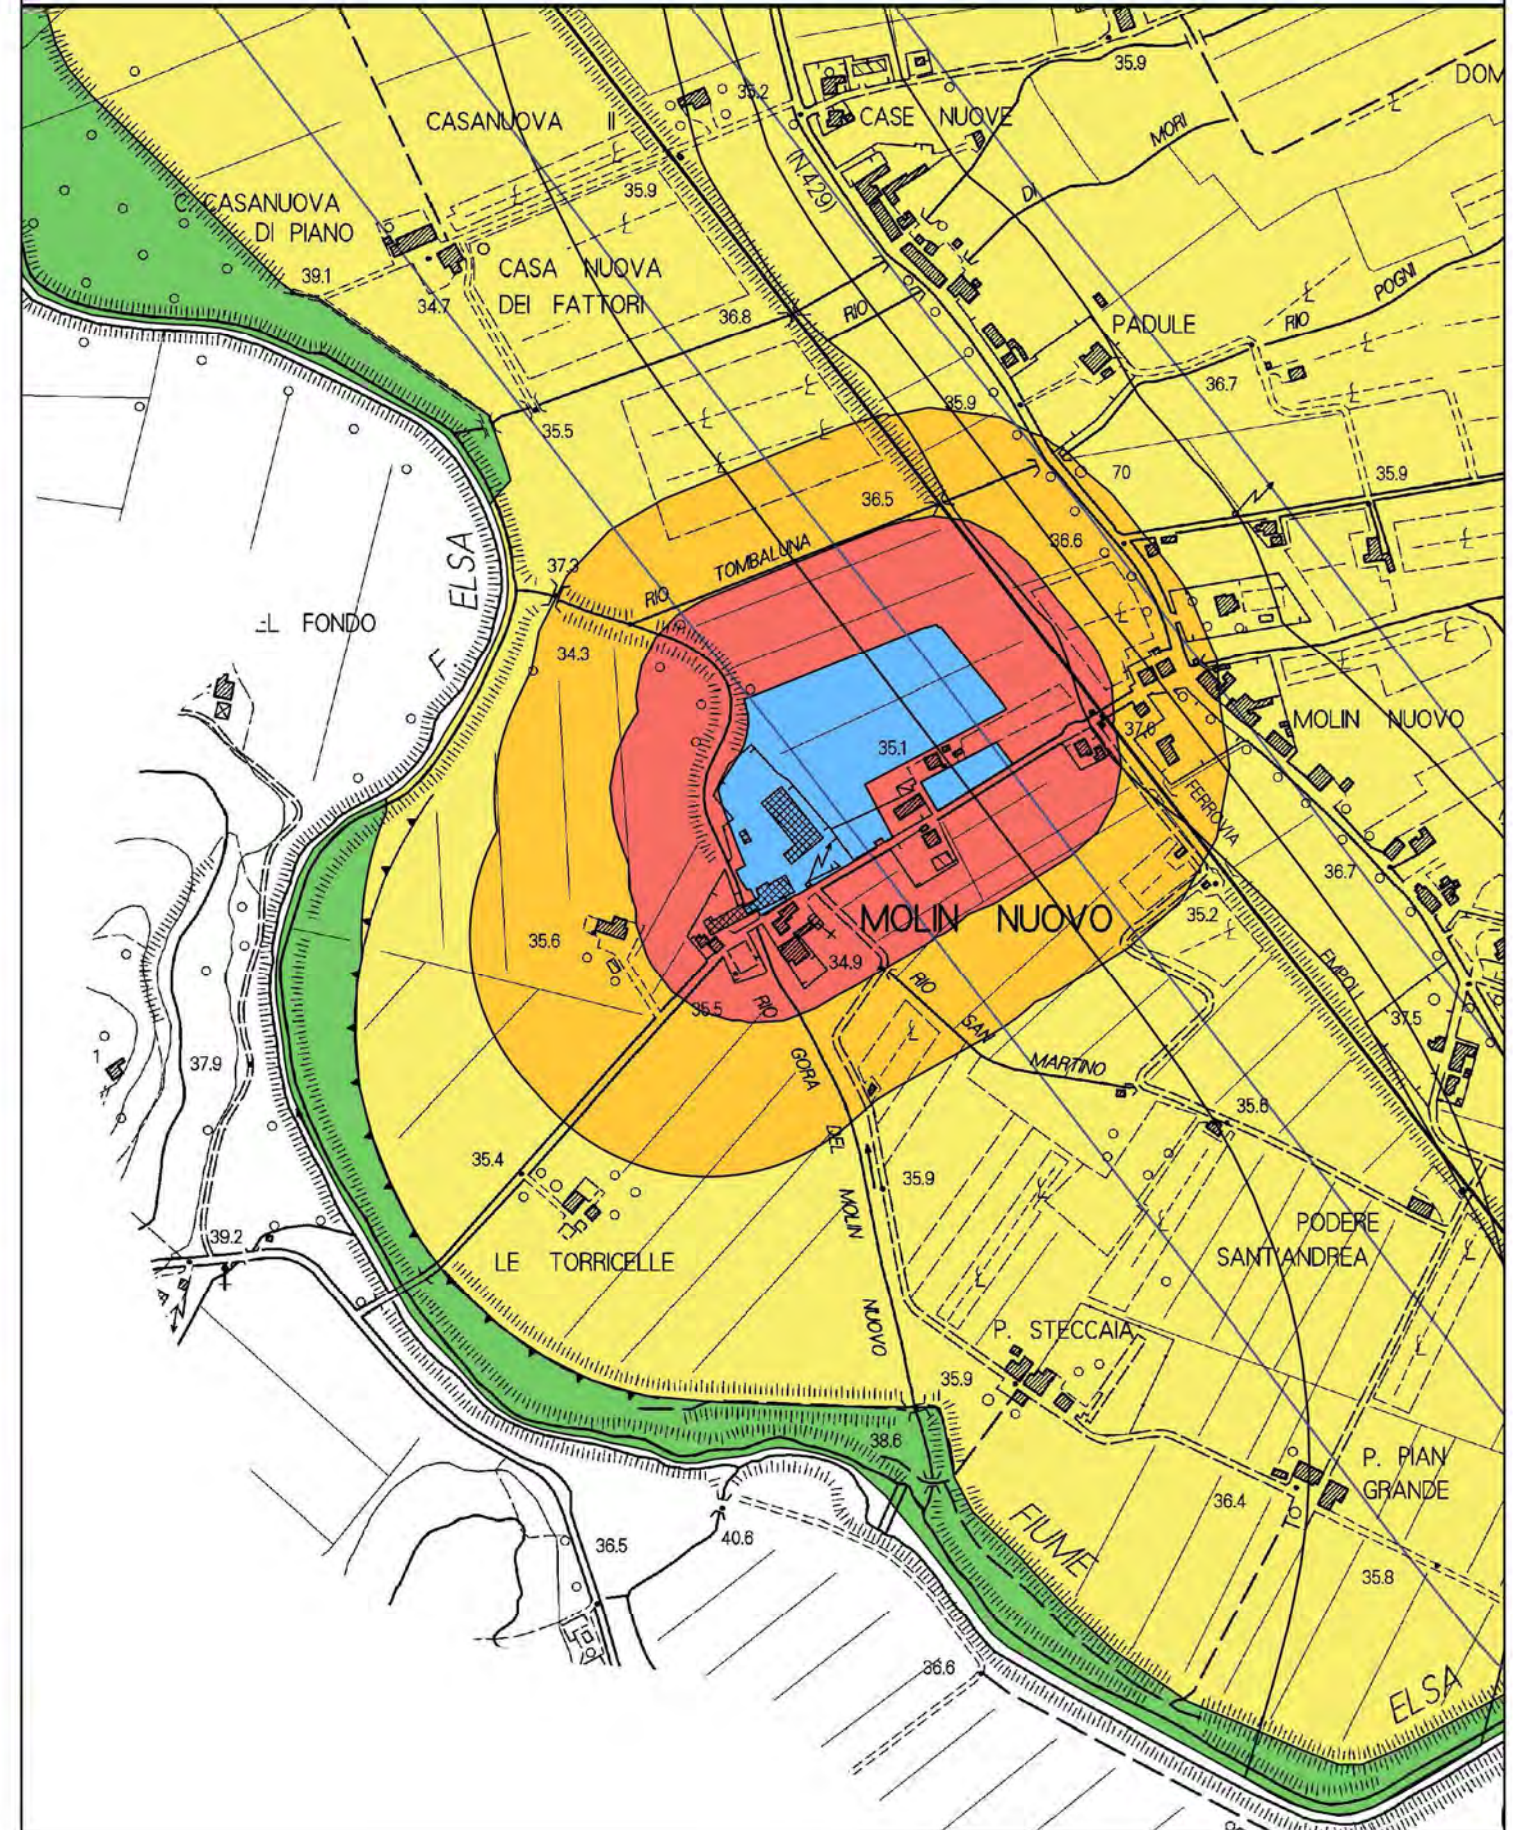

VARIANTE AL PIANO COMUNALE DI ZONIZZAZIONE ACUSTICA

DETTAGLIO ZONE OGGETTO DI VARIANTE

ZONIZZAZIONE ACUSTICA AREA CASTELLUCCIO

PIANO ZONIZZAZIONE ACUSTICA VIGENTE

VARIANTE PIANO ZONIZZAZIONE ACUSTICA

ZONIZZAZIONE ACUSTICA

Le Case

PIANO ZONIZZAZIONE ACUSTICA VIGENTE

VARIANTE PIANO ZONIZZAZIONE ACUSTICA

ZONIZZAZIONE ACUSTICA AREA EX POLO TECNOLOGICO

PIANO ZONIZZAZIONE ACUSTICA VIGENTE

VARIANTE PIANO ZONIZZAZIONE ACUSTICA

ZONIZZAZIONE ACUSTICA AREA VIA LUCCHESE

PIANO ZONIZZAZIONE ACUSTICA VIGENTE

VARIANTE PIANO ZONIZZAZIONE ACUSTICA

ZONIZZAZIONE ACUSTICA AREA MARCIGNANA

PIANO ZONIZZAZIONE ACUSTICA VIGENTE

VARIANTE PIANO ZONIZZAZIONE ACUSTICA

ZONIZZAZIONE ACUSTICA AREA MOLIN NUOVO

PIANO ZONIZZAZIONE ACUSTICA VIGENTE

VARIANTE PIANO ZONIZZAZIONE ACUSTICA

ZONIZZAZIONE ACUSTICA FARFALLA

PIANO ZONIZZAZIONE ACUSTICA VIGENTE

VARIANTE PIANO ZONIZZAZIONE ACUSTICA

ZONIZZAZIONE ACUSTICA AREA VIA PIOVOLA