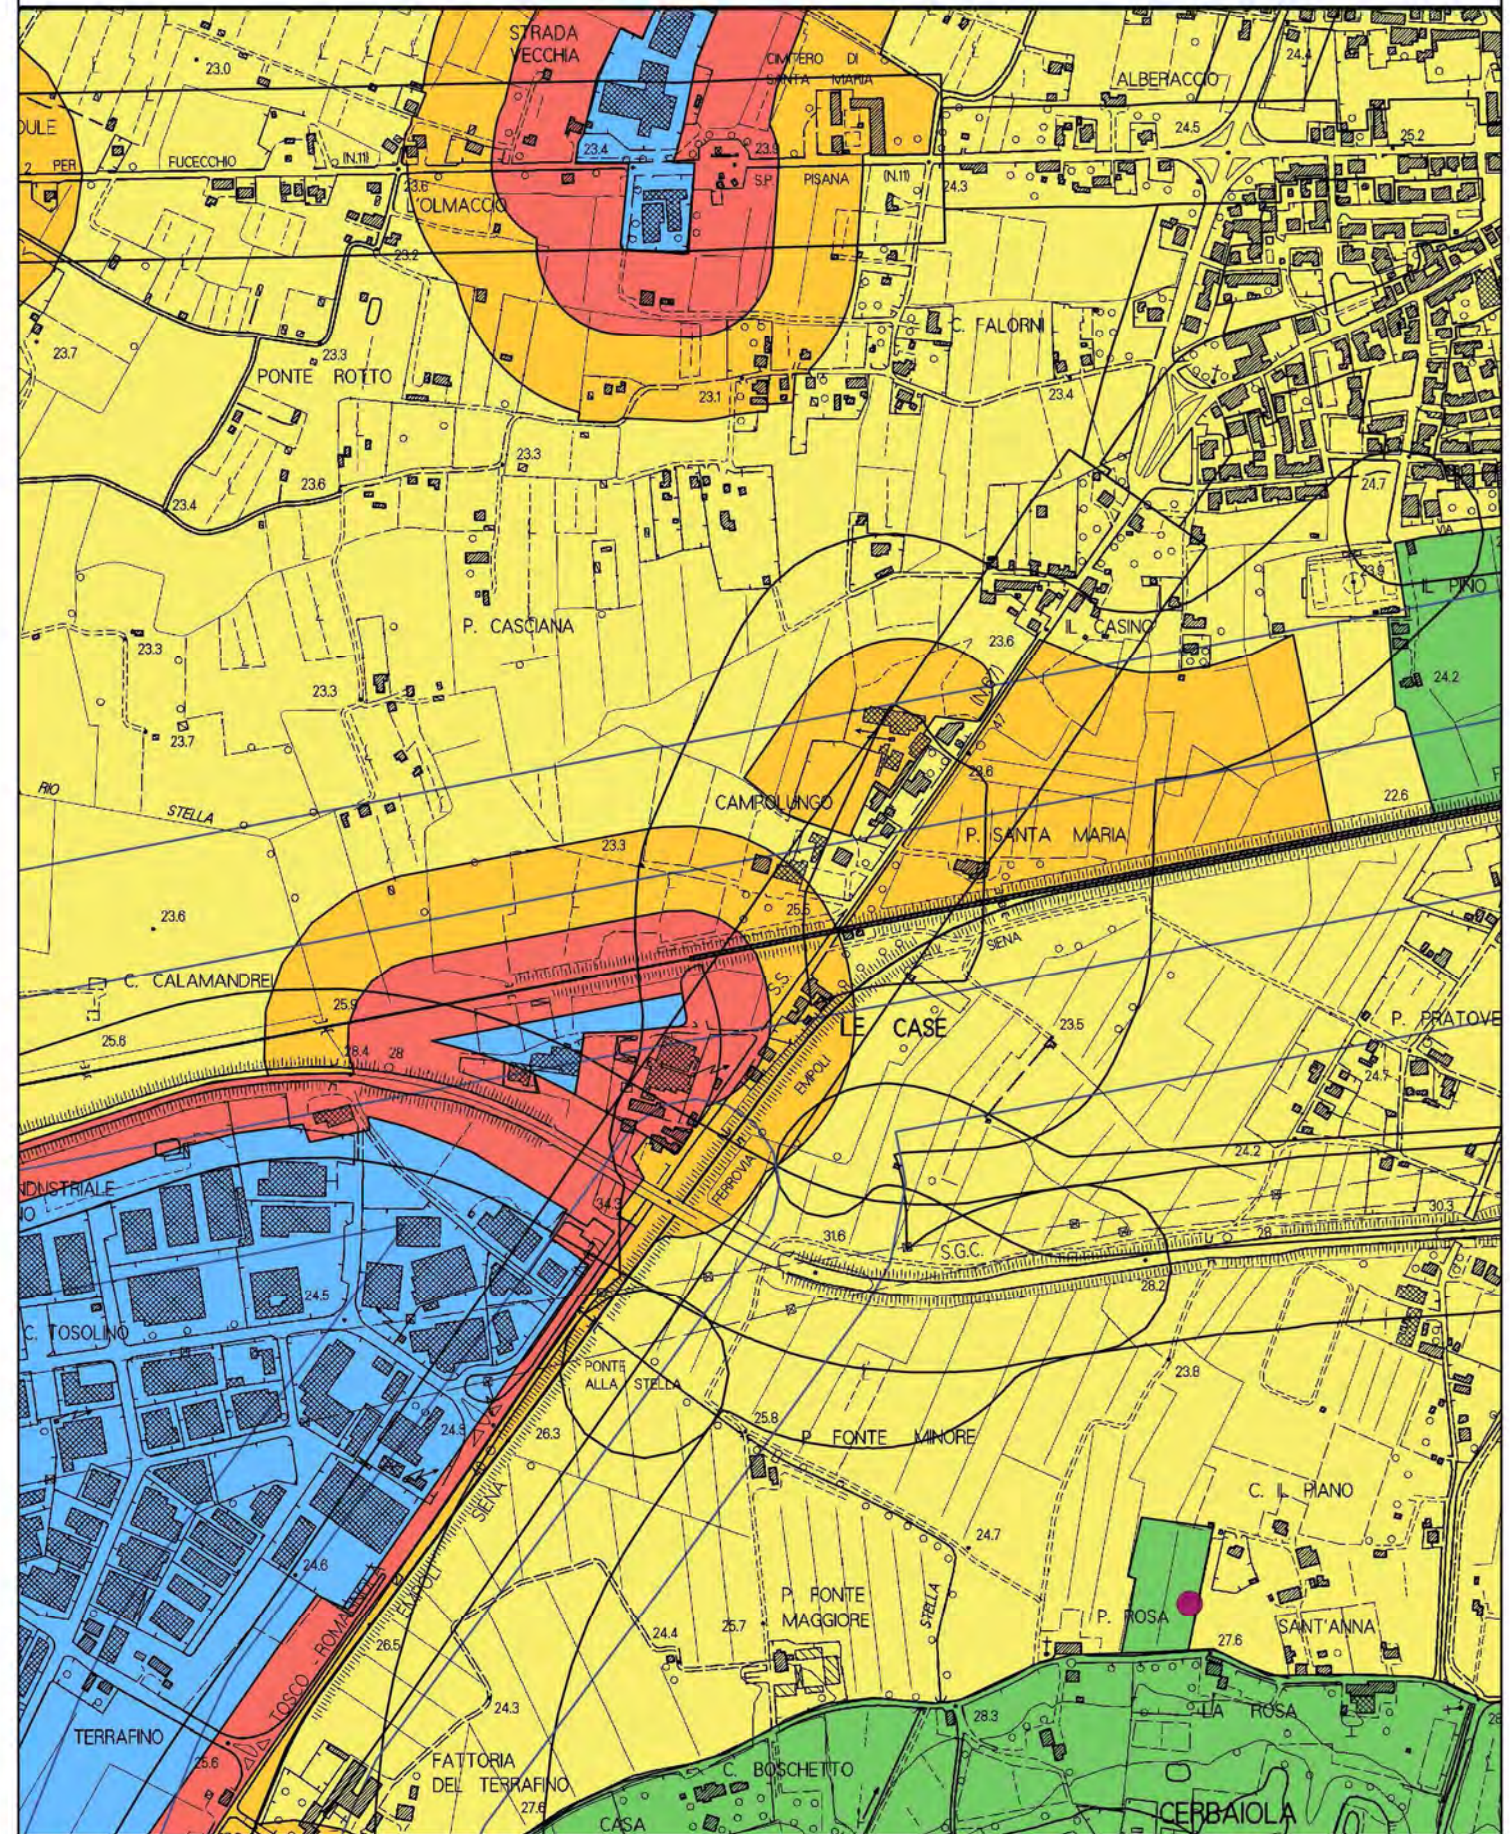

VARIANTE AL PIANO COMUNALE DI ZONIZZAZIONE ACUSTICA

DETTAGLIO ZONE OGGETTO DI VARIANTE

ZONIZZAZIONE ACUSTICA AREA CASTELLUCCIO

PIANO ZONIZZAZIONE ACUSTICA VIGENTE

VARIANTE PIANO ZONIZZAZIONE ACUSTICA

ZONIZZAZIONE ACUSTICA

Le Case

PIANO ZONIZZAZIONE ACUSTICA VIGENTE

VARIANTE PIANO ZONIZZAZIONE ACUSTICA

ZONIZZAZIONE ACUSTICA AREA EX POLO TECNOLOGICO

PIANO ZONIZZAZIONE ACUSTICA VIGENTE

VARIANTE PIANO ZONIZZAZIONE ACUSTICA

ZONIZZAZIONE ACUSTICA AREA VIA LUCCHESE

PIANO ZONIZZAZIONE ACUSTICA VIGENTE

VARIANTE PIANO ZONIZZAZIONE ACUSTICA

ZONIZZAZIONE ACUSTICA AREA MARCIGNANA

PIANO ZONIZZAZIONE ACUSTICA VIGENTE

VARIANTE PIANO ZONIZZAZIONE ACUSTICA

ZONIZZAZIONE ACUSTICA AREA MOLIN NUOVO

PIANO ZONIZZAZIONE ACUSTICA VIGENTE

VARIANTE PIANO ZONIZZAZIONE ACUSTICA

ZONIZZAZIONE ACUSTICA FARFALLA

PIANO ZONIZZAZIONE ACUSTICA VIGENTE

VARIANTE PIANO ZONIZZAZIONE ACUSTICA

ZONIZZAZIONE ACUSTICA AREA VIA PIOVOLA