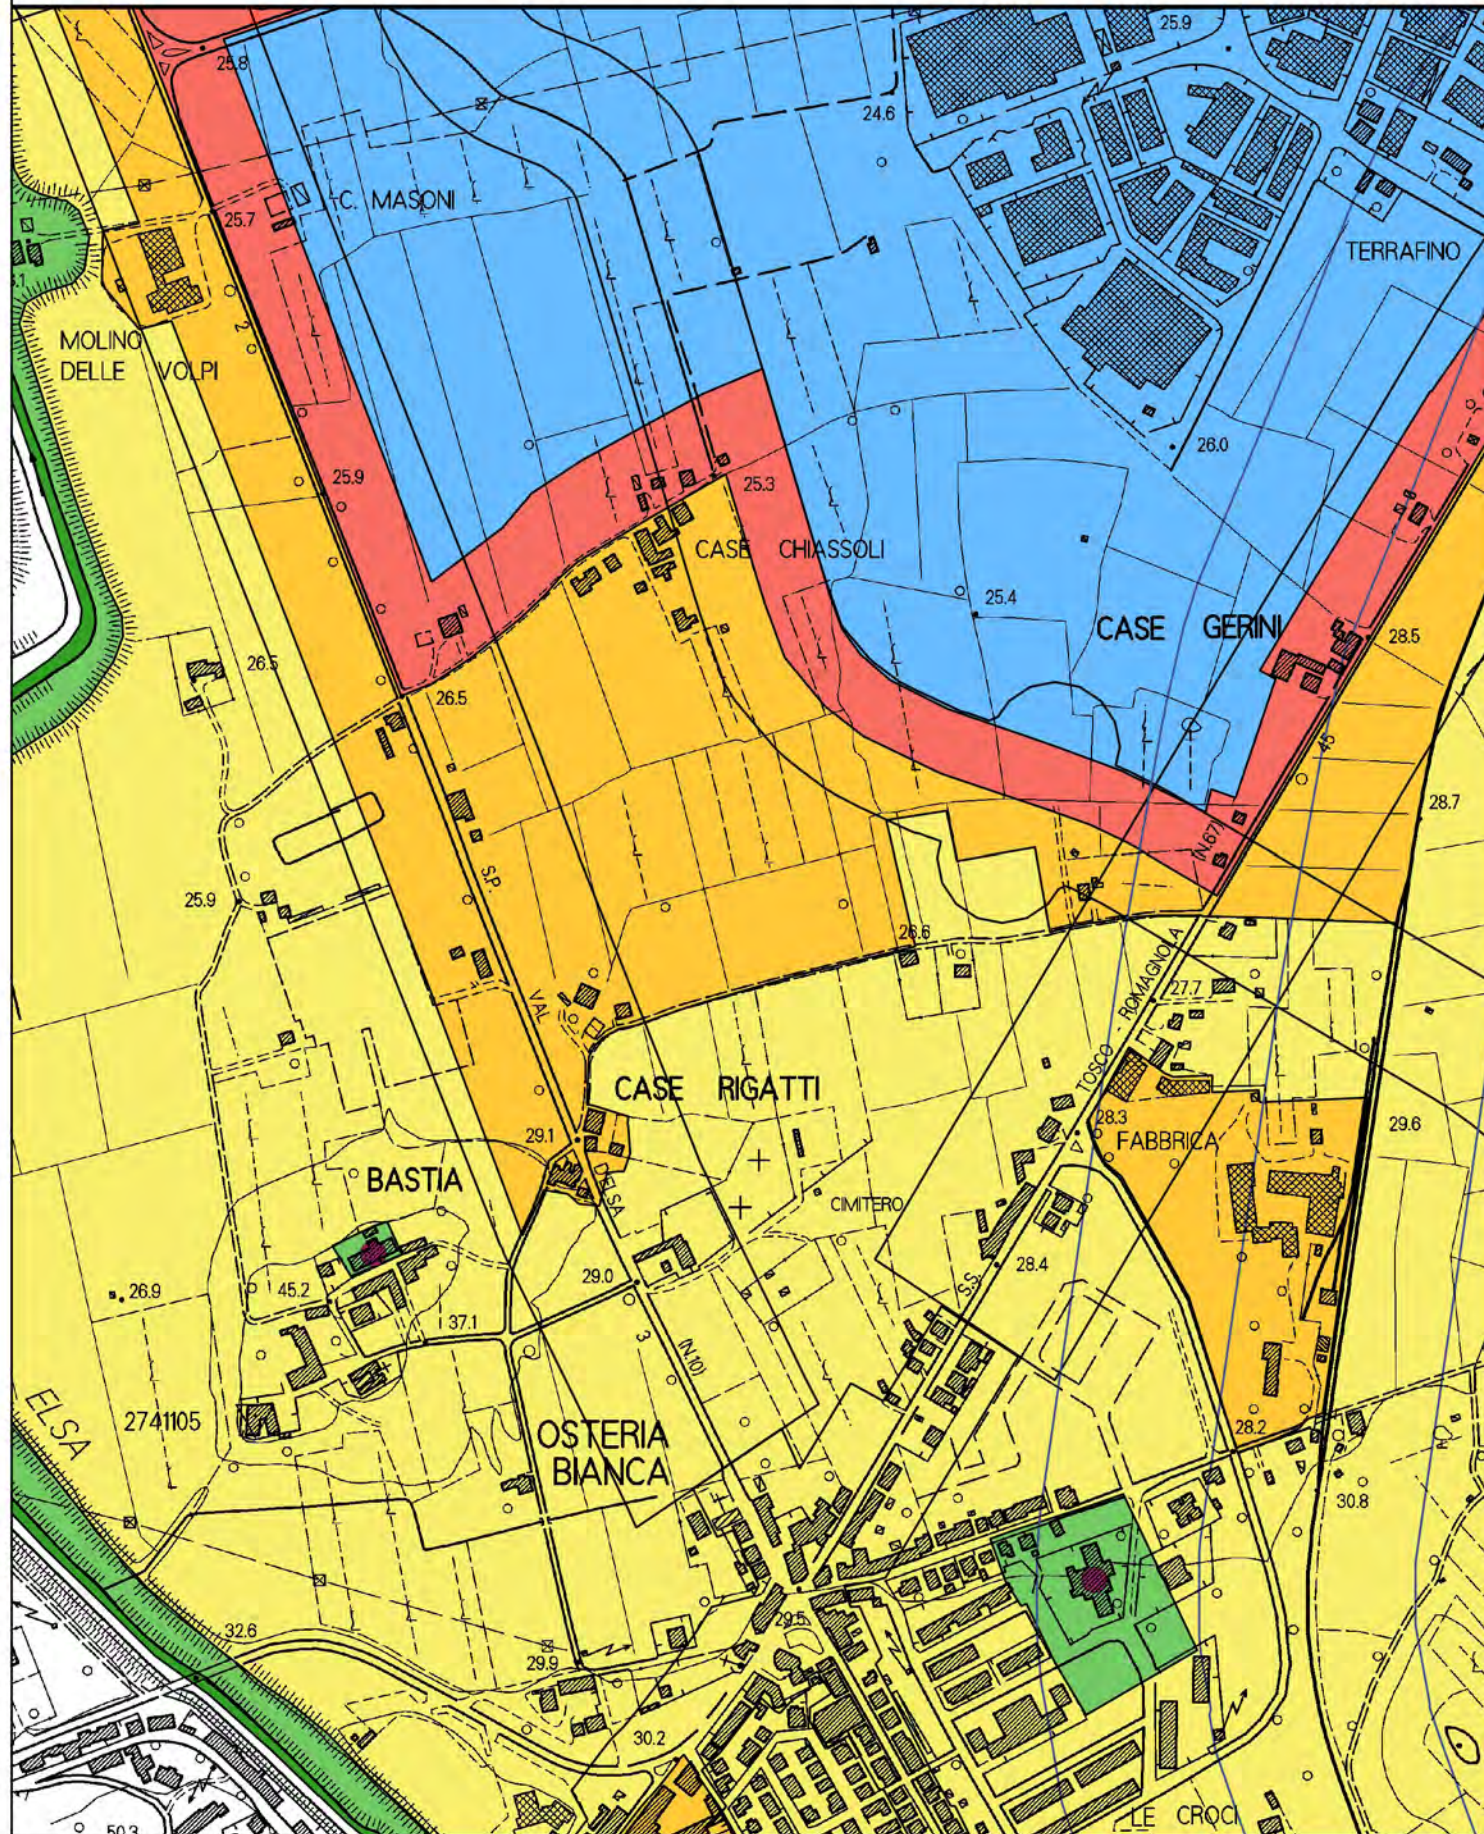

VARIANTE AL PIANO COMUNALE DI ZONIZZAZIONE ACUSTICA

DETTAGLIO ZONE OGGETTO DI VARIANTE

ZONIZZAZIONE ACUSTICA AREA CASTELLUCCIO

PIANO ZONIZZAZIONE ACUSTICA VIGENTE

VARIANTE PIANO ZONIZZAZIONE ACUSTICA

ZONIZZAZIONE ACUSTICA

Le Case

PIANO ZONIZZAZIONE ACUSTICA VIGENTE

VARIANTE PIANO ZONIZZAZIONE ACUSTICA

ZONIZZAZIONE ACUSTICA AREA EX POLO TECNOLOGICO

PIANO ZONIZZAZIONE ACUSTICA VIGENTE

VARIANTE PIANO ZONIZZAZIONE ACUSTICA

ZONIZZAZIONE ACUSTICA AREA VIA LUCCHESE

PIANO ZONIZZAZIONE ACUSTICA VIGENTE

VARIANTE PIANO ZONIZZAZIONE ACUSTICA

ZONIZZAZIONE ACUSTICA AREA MARCIGNANA

PIANO ZONIZZAZIONE ACUSTICA VIGENTE

VARIANTE PIANO ZONIZZAZIONE ACUSTICA

ZONIZZAZIONE ACUSTICA AREA MOLIN NUOVO

PIANO ZONIZZAZIONE ACUSTICA VIGENTE

VARIANTE PIANO ZONIZZAZIONE ACUSTICA

ZONIZZAZIONE ACUSTICA FARFALLA

PIANO ZONIZZAZIONE ACUSTICA VIGENTE

VARIANTE PIANO ZONIZZAZIONE ACUSTICA

ZONIZZAZIONE ACUSTICA AREA VIA PIOVOLA