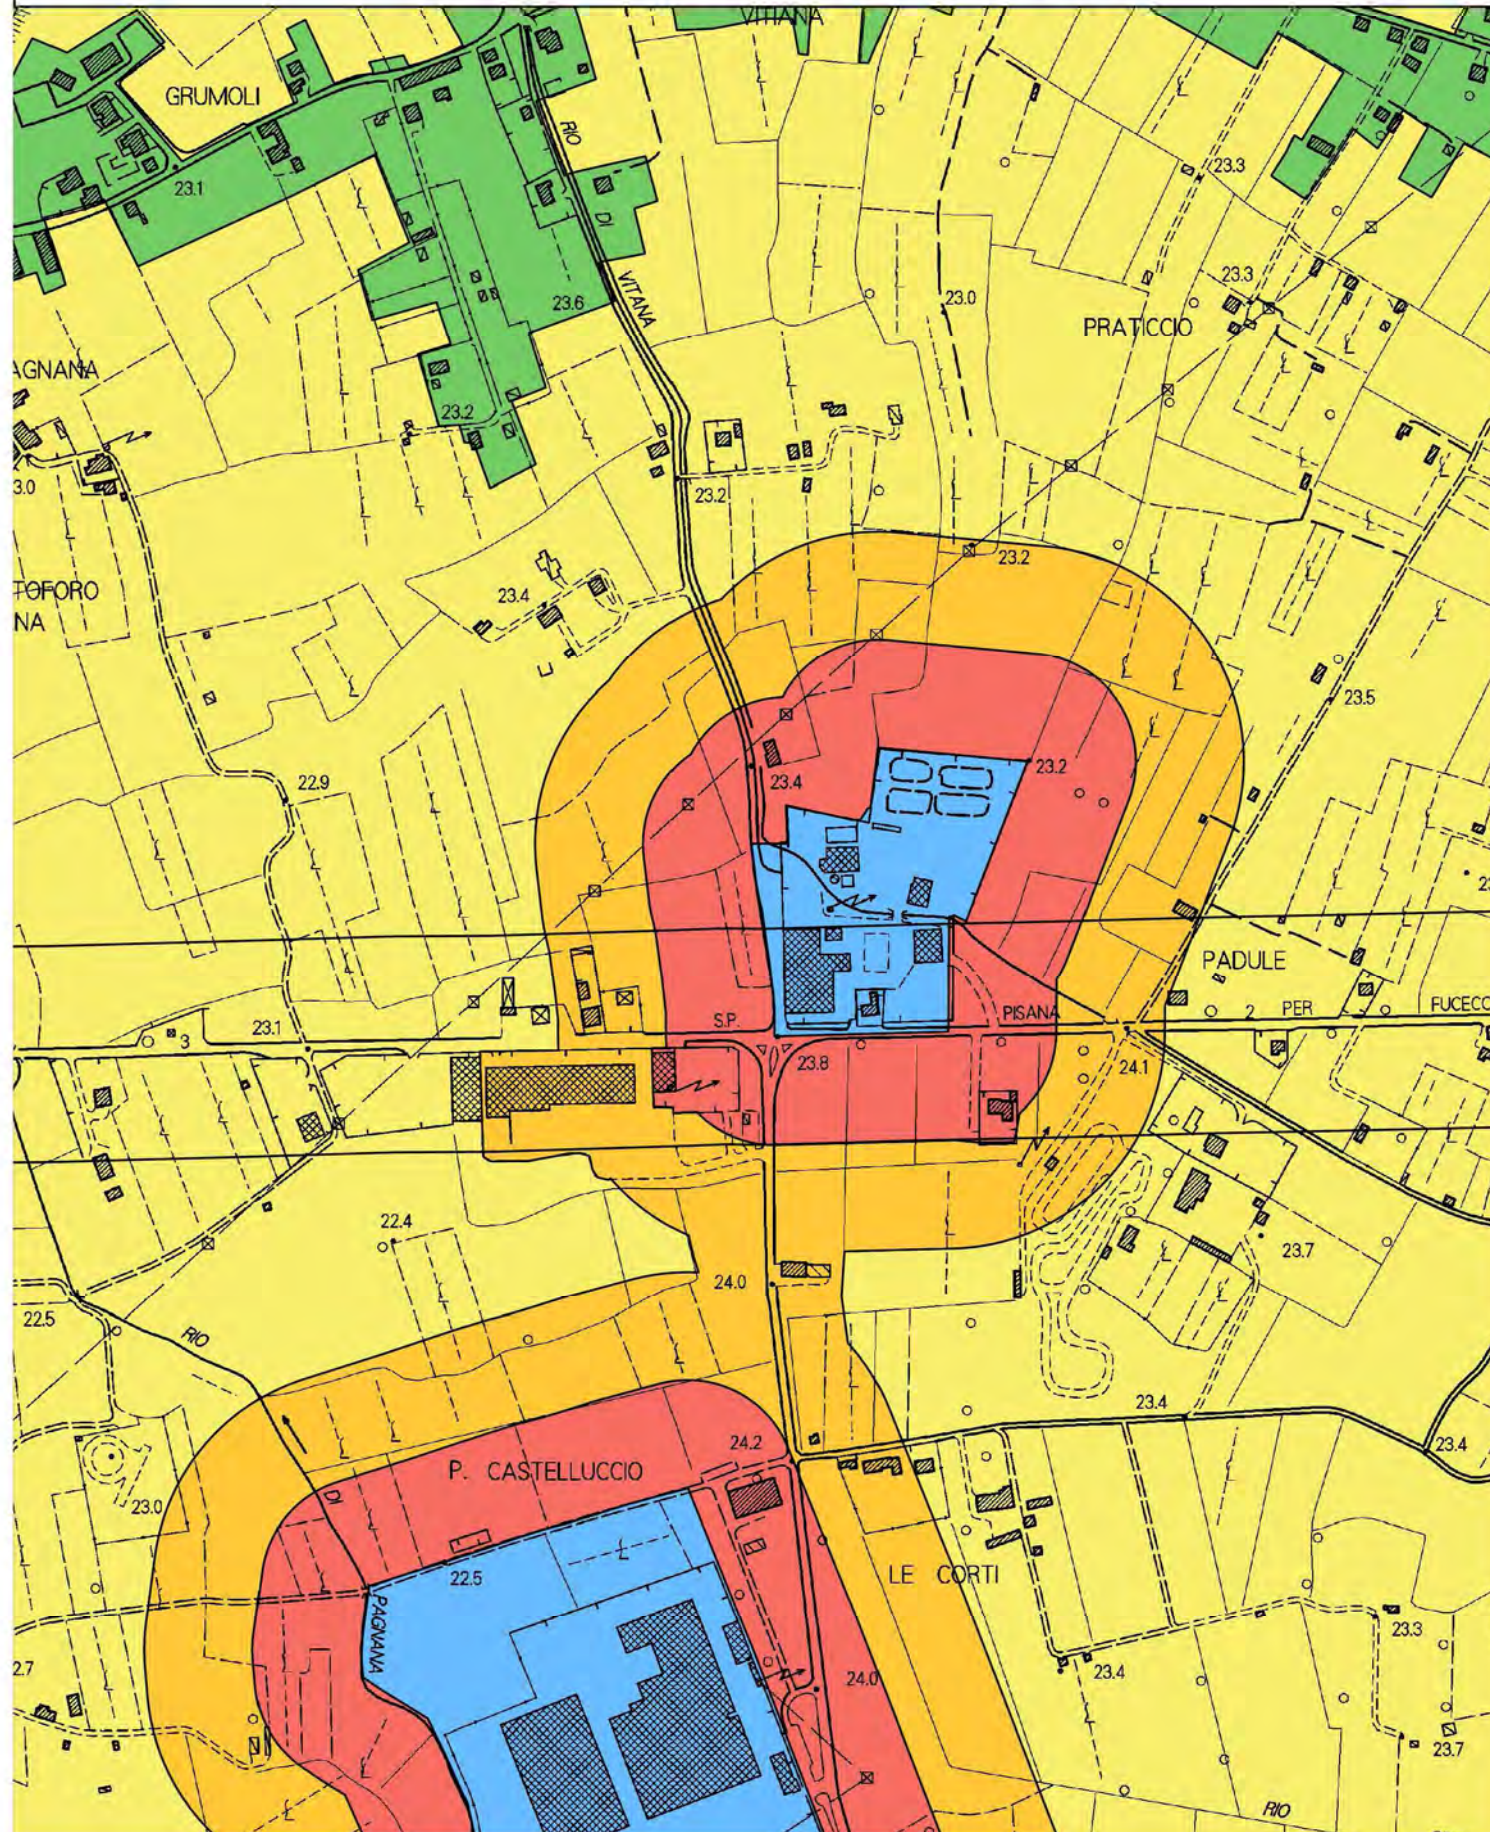

VARIANTE AL PIANO COMUNALE DI ZONIZZAZIONE ACUSTICA

DETTAGLIO ZONE OGGETTO DI VARIANTE

ZONIZZAZIONE ACUSTICA AREA CASTELLUCCIO

PIANO ZONIZZAZIONE ACUSTICA VIGENTE

VARIANTE PIANO ZONIZZAZIONE ACUSTICA

ZONIZZAZIONE ACUSTICA

Le Case

PIANO ZONIZZAZIONE ACUSTICA VIGENTE

VARIANTE PIANO ZONIZZAZIONE ACUSTICA

ZONIZZAZIONE ACUSTICA AREA EX POLO TECNOLOGICO

PIANO ZONIZZAZIONE ACUSTICA VIGENTE

VARIANTE PIANO ZONIZZAZIONE ACUSTICA

ZONIZZAZIONE ACUSTICA AREA VIA LUCCHESE

PIANO ZONIZZAZIONE ACUSTICA VIGENTE

VARIANTE PIANO ZONIZZAZIONE ACUSTICA

ZONIZZAZIONE ACUSTICA AREA MARCIGNANA

PIANO ZONIZZAZIONE ACUSTICA VIGENTE

VARIANTE PIANO ZONIZZAZIONE ACUSTICA

ZONIZZAZIONE ACUSTICA AREA MOLIN NUOVO

PIANO ZONIZZAZIONE ACUSTICA VIGENTE

VARIANTE PIANO ZONIZZAZIONE ACUSTICA

ZONIZZAZIONE ACUSTICA FARFALLA

PIANO ZONIZZAZIONE ACUSTICA VIGENTE

VARIANTE PIANO ZONIZZAZIONE ACUSTICA

ZONIZZAZIONE ACUSTICA AREA VIA PIOVOLA