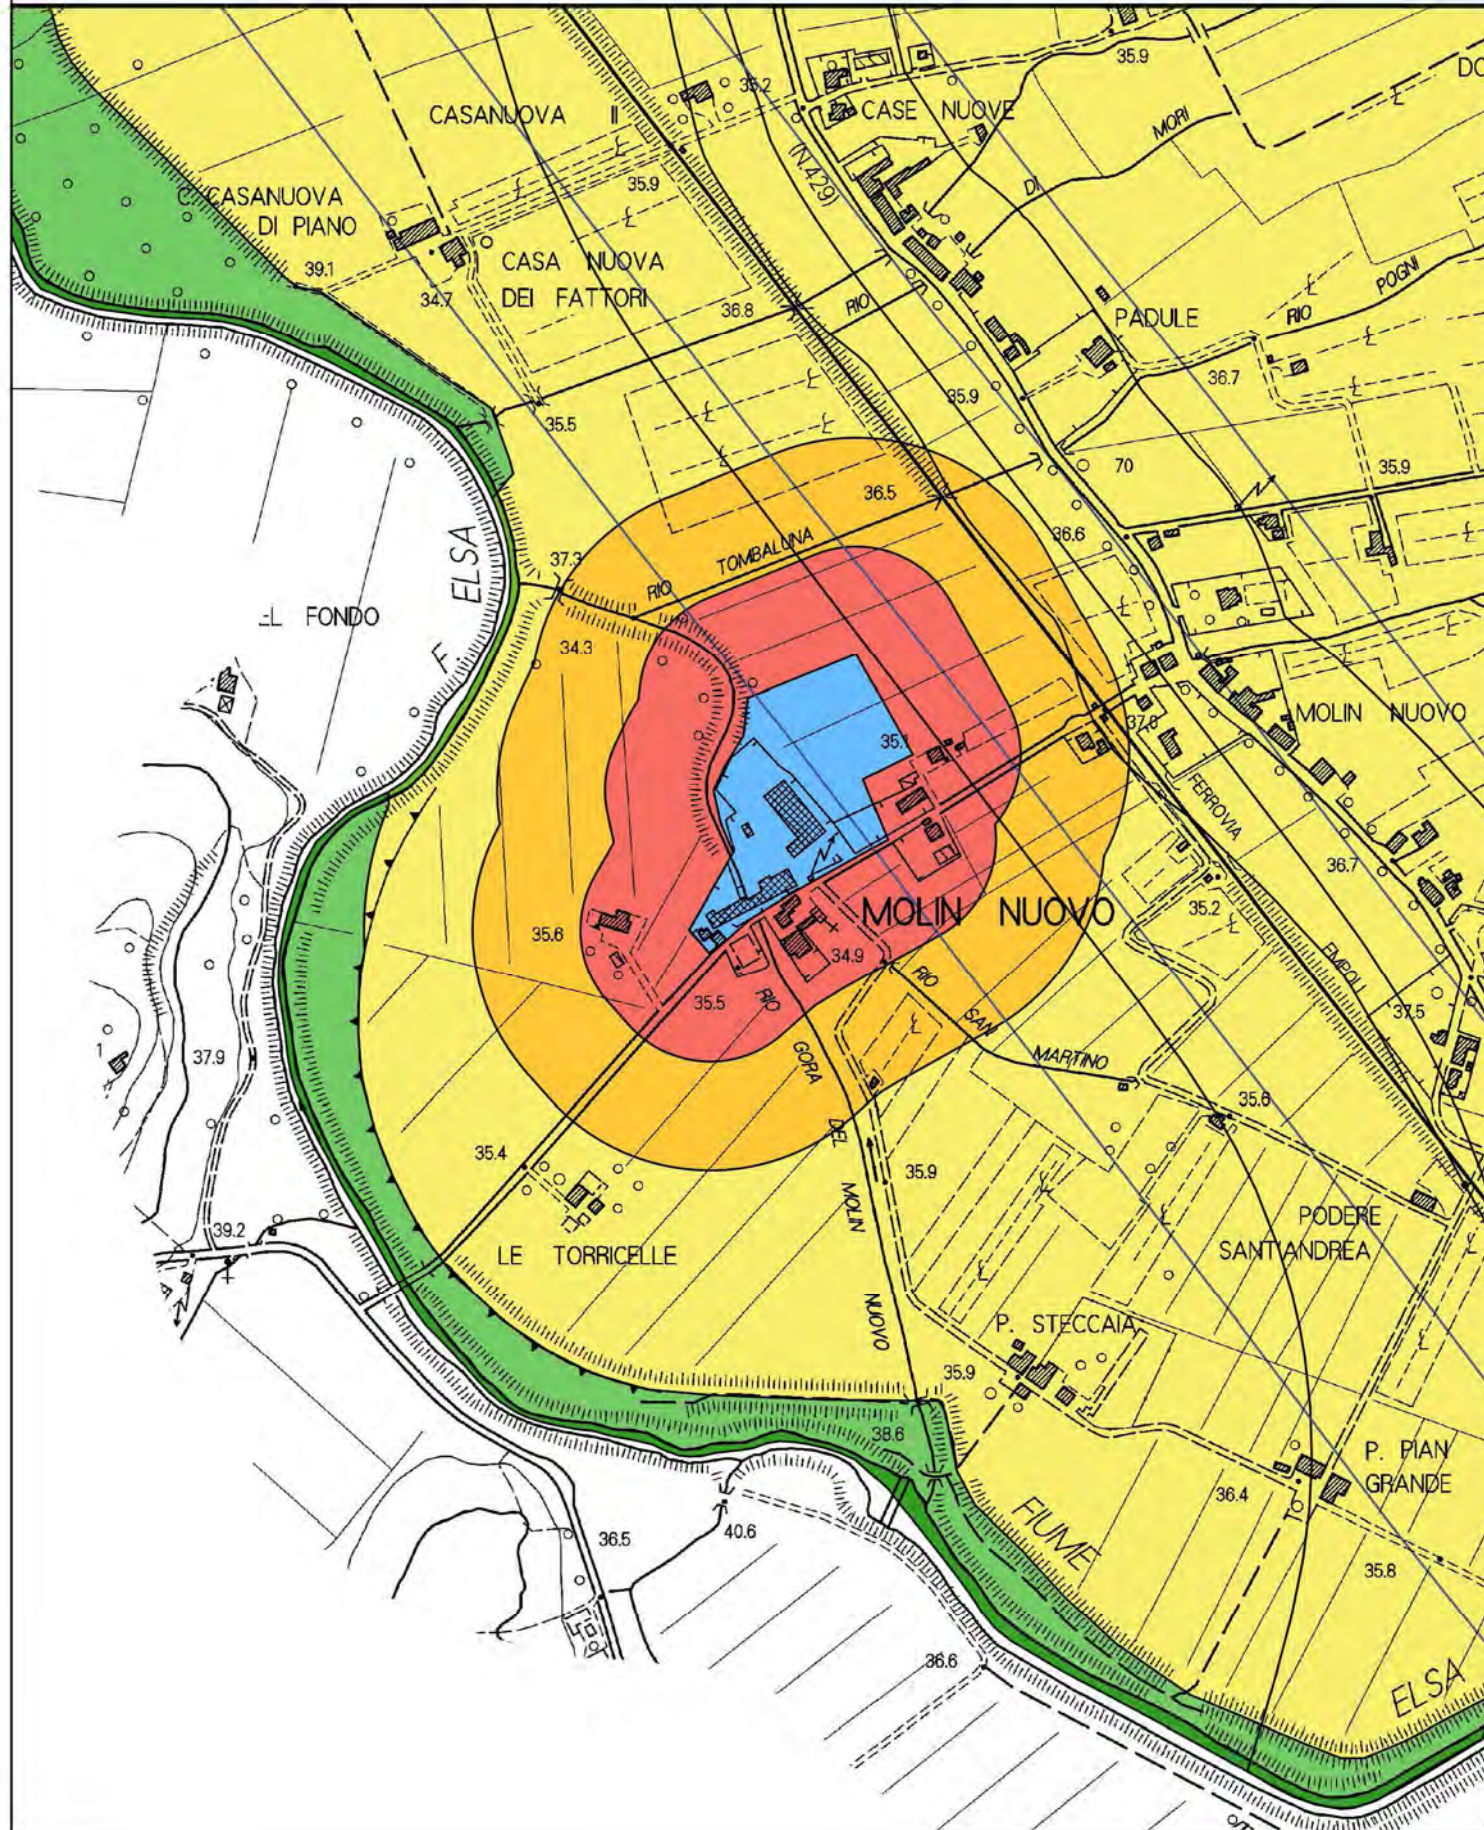

VARIANTE AL PIANO COMUNALE DI ZONIZZAZIONE ACUSTICA

DETTAGLIO ZONE OGGETTO DI VARIANTE

ZONIZZAZIONE ACUSTICA AREA CASTELLUCCIO

PIANO ZONIZZAZIONE ACUSTICA VIGENTE

VARIANTE PIANO ZONIZZAZIONE ACUSTICA

ZONIZZAZIONE ACUSTICA

Le Case

PIANO ZONIZZAZIONE ACUSTICA VIGENTE

VARIANTE PIANO ZONIZZAZIONE ACUSTICA

ZONIZZAZIONE ACUSTICA AREA EX POLO TECNOLOGICO

PIANO ZONIZZAZIONE ACUSTICA VIGENTE

VARIANTE PIANO ZONIZZAZIONE ACUSTICA

ZONIZZAZIONE ACUSTICA AREA VIA LUCCHESE

PIANO ZONIZZAZIONE ACUSTICA VIGENTE

VARIANTE PIANO ZONIZZAZIONE ACUSTICA

ZONIZZAZIONE ACUSTICA AREA MARCIGNANA

PIANO ZONIZZAZIONE ACUSTICA VIGENTE

VARIANTE PIANO ZONIZZAZIONE ACUSTICA

ZONIZZAZIONE ACUSTICA AREA MOLIN NUOVO

PIANO ZONIZZAZIONE ACUSTICA VIGENTE

VARIANTE PIANO ZONIZZAZIONE ACUSTICA

ZONIZZAZIONE ACUSTICA FARFALLA

PIANO ZONIZZAZIONE ACUSTICA VIGENTE

VARIANTE PIANO ZONIZZAZIONE ACUSTICA

ZONIZZAZIONE ACUSTICA AREA VIA PIOVOLA