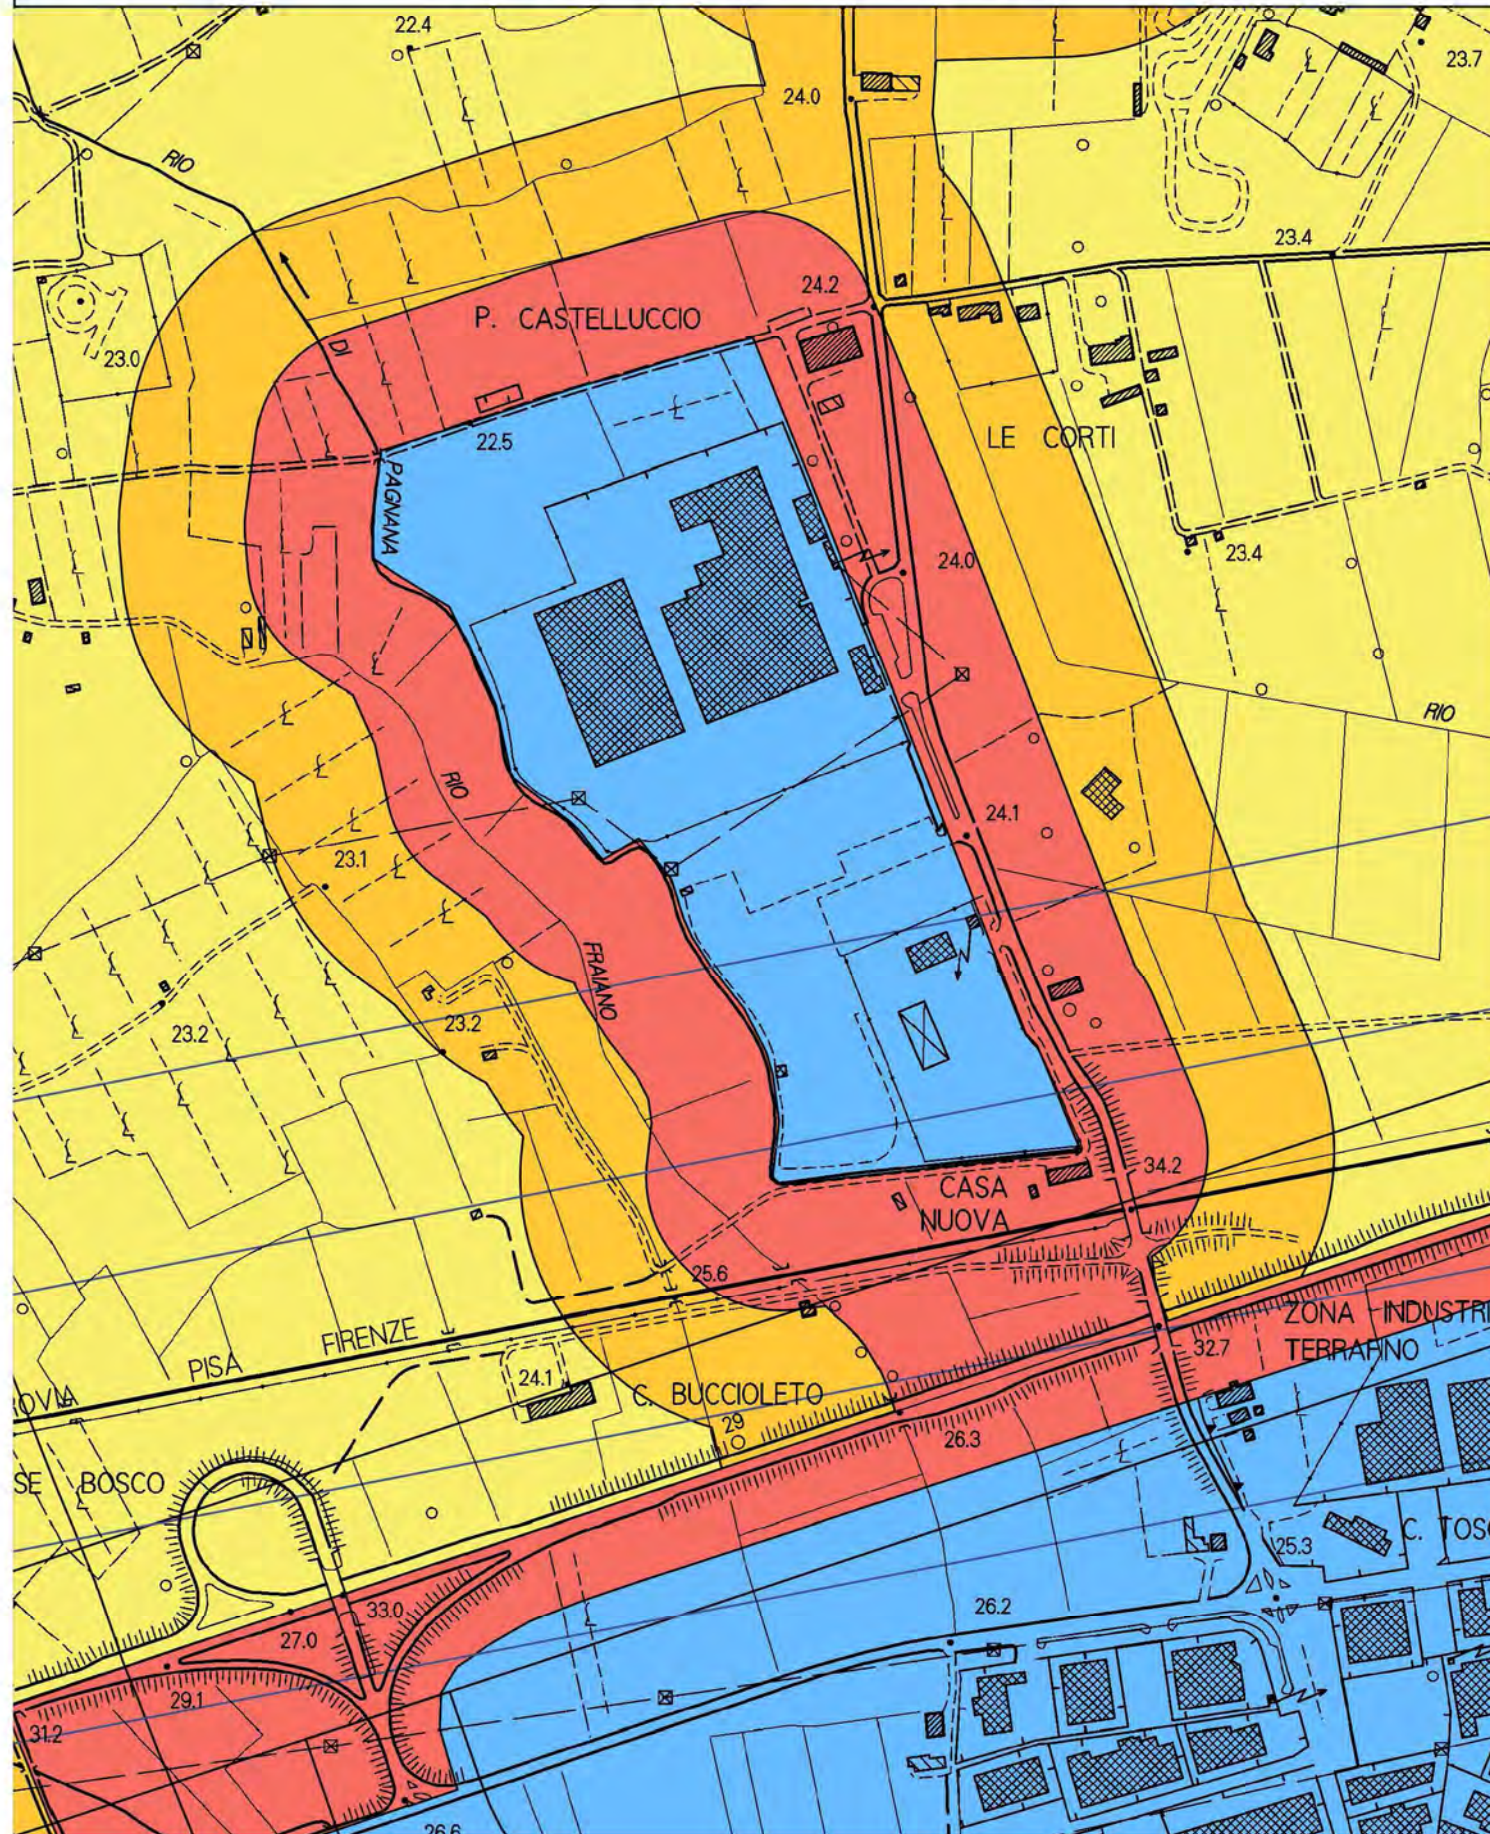

VARIANTE AL PIANO COMUNALE DI ZONIZZAZIONE ACUSTICA

DETTAGLIO ZONE OGGETTO DI VARIANTE

ZONIZZAZIONE ACUSTICA AREA CASTELLUCCIO

PIANO ZONIZZAZIONE ACUSTICA VIGENTE

VARIANTE PIANO ZONIZZAZIONE ACUSTICA

ZONIZZAZIONE ACUSTICA

Le Case

PIANO ZONIZZAZIONE ACUSTICA VIGENTE

VARIANTE PIANO ZONIZZAZIONE ACUSTICA

ZONIZZAZIONE ACUSTICA AREA EX POLO TECNOLOGICO

PIANO ZONIZZAZIONE ACUSTICA VIGENTE

VARIANTE PIANO ZONIZZAZIONE ACUSTICA

ZONIZZAZIONE ACUSTICA AREA VIA LUCCHESE

PIANO ZONIZZAZIONE ACUSTICA VIGENTE

VARIANTE PIANO ZONIZZAZIONE ACUSTICA

ZONIZZAZIONE ACUSTICA AREA MARCIGNANA

PIANO ZONIZZAZIONE ACUSTICA VIGENTE

VARIANTE PIANO ZONIZZAZIONE ACUSTICA

ZONIZZAZIONE ACUSTICA AREA MOLIN NUOVO

PIANO ZONIZZAZIONE ACUSTICA VIGENTE

VARIANTE PIANO ZONIZZAZIONE ACUSTICA

ZONIZZAZIONE ACUSTICA FARFALLA

PIANO ZONIZZAZIONE ACUSTICA VIGENTE

VARIANTE PIANO ZONIZZAZIONE ACUSTICA

ZONIZZAZIONE ACUSTICA AREA VIA PIOVOLA