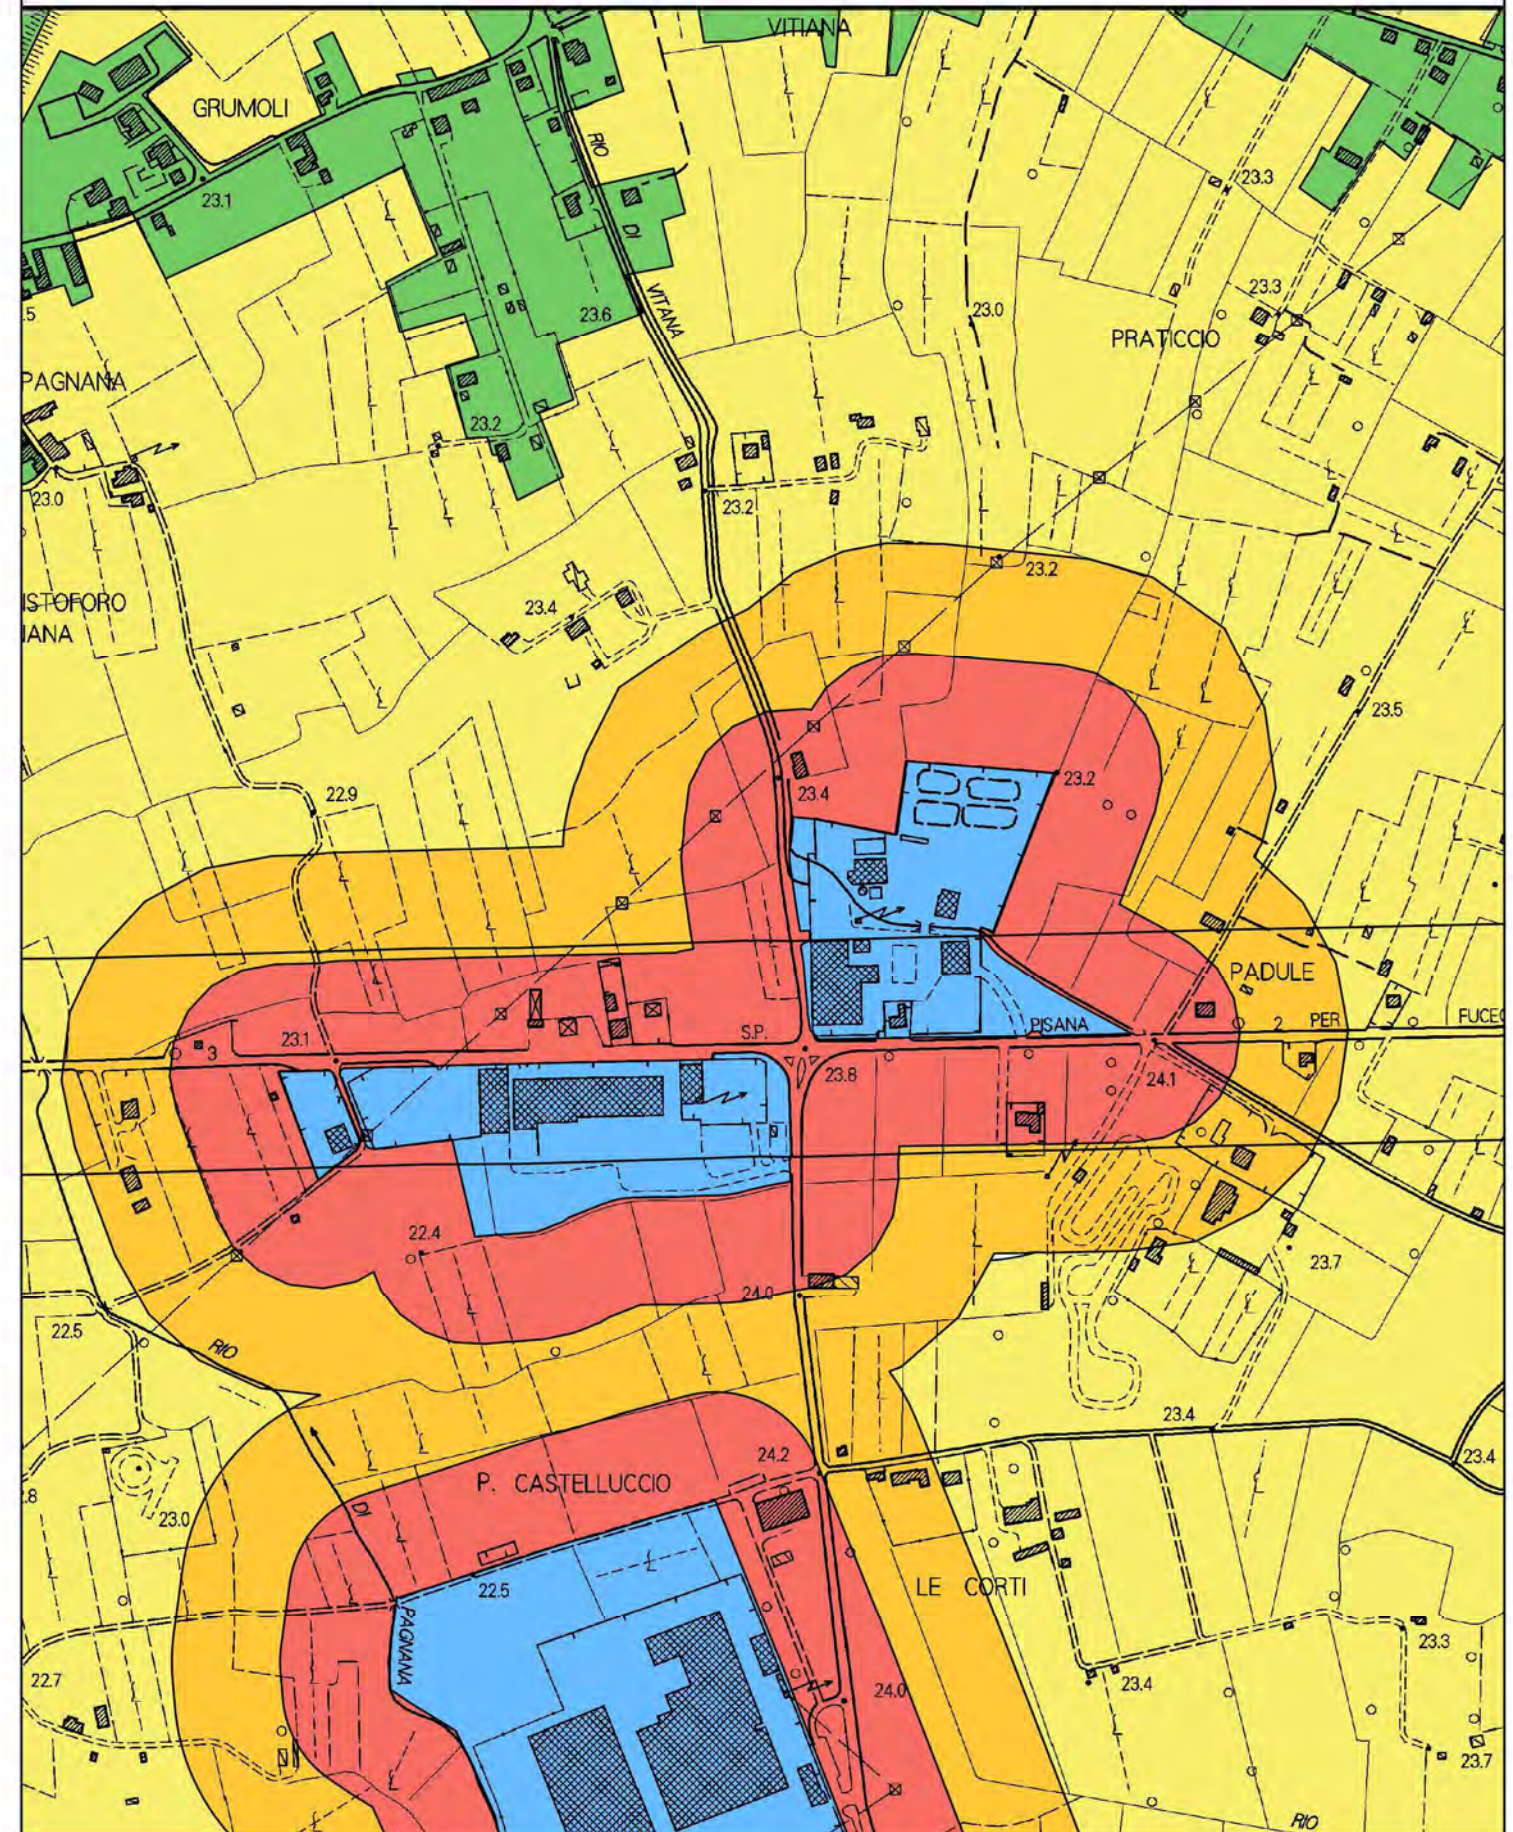

VARIANTE AL PIANO COMUNALE DI ZONIZZAZIONE ACUSTICA

DETTAGLIO ZONE OGGETTO DI VARIANTE

ZONIZZAZIONE ACUSTICA AREA CASTELLUCCIO

PIANO ZONIZZAZIONE ACUSTICA VIGENTE

VARIANTE PIANO ZONIZZAZIONE ACUSTICA

ZONIZZAZIONE ACUSTICA

Le Case

PIANO ZONIZZAZIONE ACUSTICA VIGENTE

VARIANTE PIANO ZONIZZAZIONE ACUSTICA

ZONIZZAZIONE ACUSTICA AREA EX POLO TECNOLOGICO

PIANO ZONIZZAZIONE ACUSTICA VIGENTE

VARIANTE PIANO ZONIZZAZIONE ACUSTICA

ZONIZZAZIONE ACUSTICA AREA VIA LUCCHESE

PIANO ZONIZZAZIONE ACUSTICA VIGENTE

VARIANTE PIANO ZONIZZAZIONE ACUSTICA

ZONIZZAZIONE ACUSTICA AREA MARCIGNANA

PIANO ZONIZZAZIONE ACUSTICA VIGENTE

VARIANTE PIANO ZONIZZAZIONE ACUSTICA

ZONIZZAZIONE ACUSTICA AREA MOLIN NUOVO

PIANO ZONIZZAZIONE ACUSTICA VIGENTE

VARIANTE PIANO ZONIZZAZIONE ACUSTICA

ZONIZZAZIONE ACUSTICA FARFALLA

PIANO ZONIZZAZIONE ACUSTICA VIGENTE

VARIANTE PIANO ZONIZZAZIONE ACUSTICA

ZONIZZAZIONE ACUSTICA AREA VIA PIOVOLA