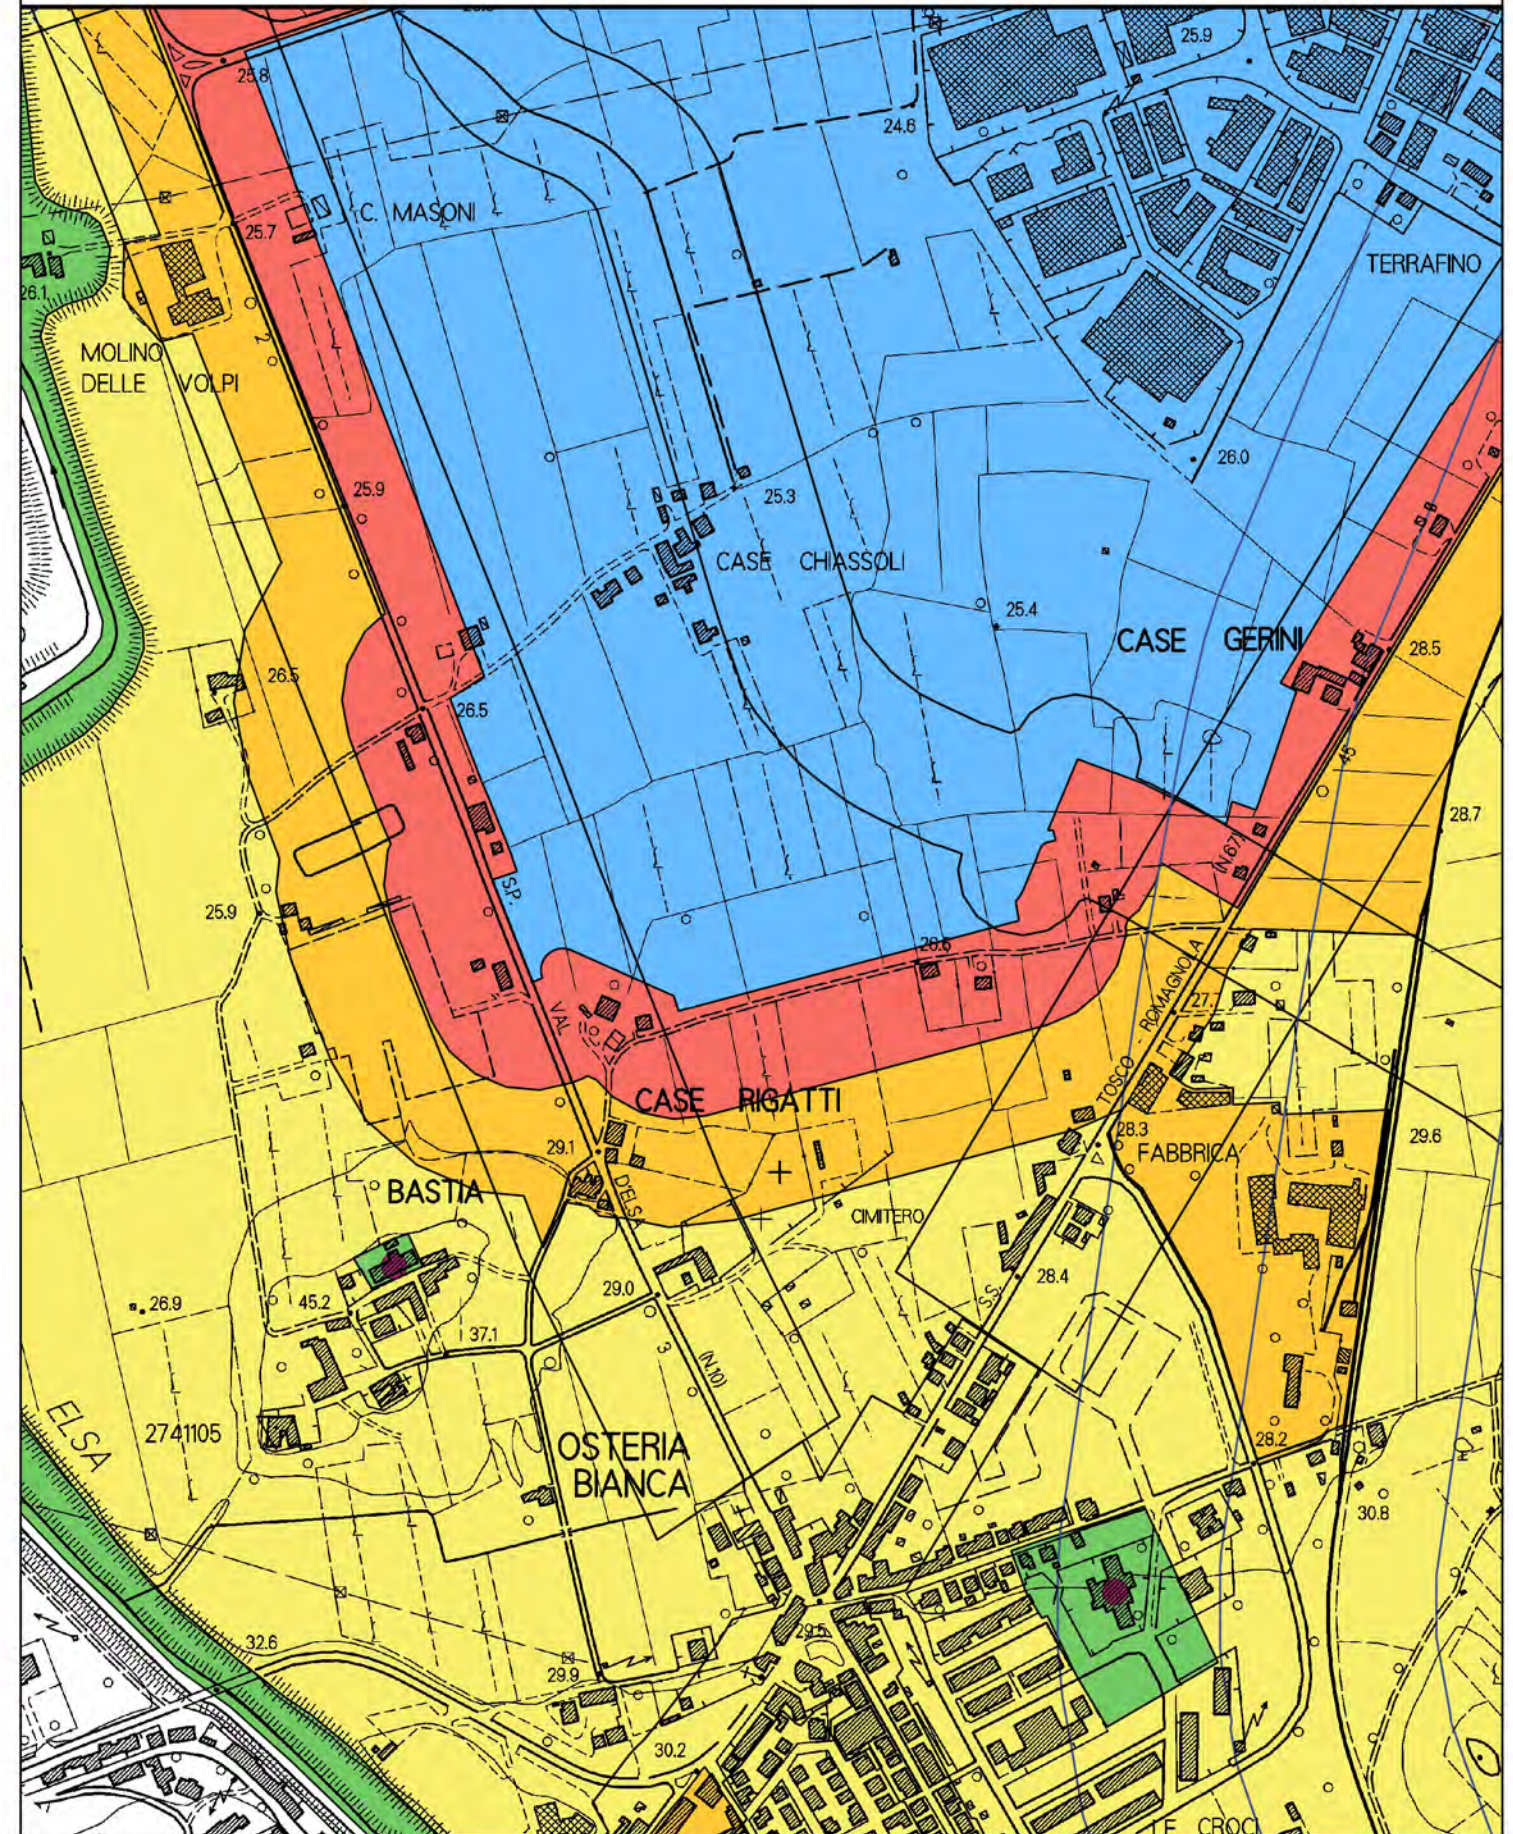

VARIANTE AL PIANO COMUNALE DI ZONIZZAZIONE ACUSTICA

DETTAGLIO ZONE OGGETTO DI VARIANTE

ZONIZZAZIONE ACUSTICA AREA CASTELLUCCIO

PIANO ZONIZZAZIONE ACUSTICA VIGENTE

VARIANTE PIANO ZONIZZAZIONE ACUSTICA

ZONIZZAZIONE ACUSTICA

Le Case

PIANO ZONIZZAZIONE ACUSTICA VIGENTE

VARIANTE PIANO ZONIZZAZIONE ACUSTICA

ZONIZZAZIONE ACUSTICA AREA EX POLO TECNOLOGICO

PIANO ZONIZZAZIONE ACUSTICA VIGENTE

VARIANTE PIANO ZONIZZAZIONE ACUSTICA

ZONIZZAZIONE ACUSTICA AREA VIA LUCCHESE

PIANO ZONIZZAZIONE ACUSTICA VIGENTE

VARIANTE PIANO ZONIZZAZIONE ACUSTICA

ZONIZZAZIONE ACUSTICA AREA MARCIGNANA

PIANO ZONIZZAZIONE ACUSTICA VIGENTE

VARIANTE PIANO ZONIZZAZIONE ACUSTICA

ZONIZZAZIONE ACUSTICA AREA MOLIN NUOVO

PIANO ZONIZZAZIONE ACUSTICA VIGENTE

VARIANTE PIANO ZONIZZAZIONE ACUSTICA

ZONIZZAZIONE ACUSTICA FARFALLA

PIANO ZONIZZAZIONE ACUSTICA VIGENTE

VARIANTE PIANO ZONIZZAZIONE ACUSTICA

ZONIZZAZIONE ACUSTICA AREA VIA PIOVOLA