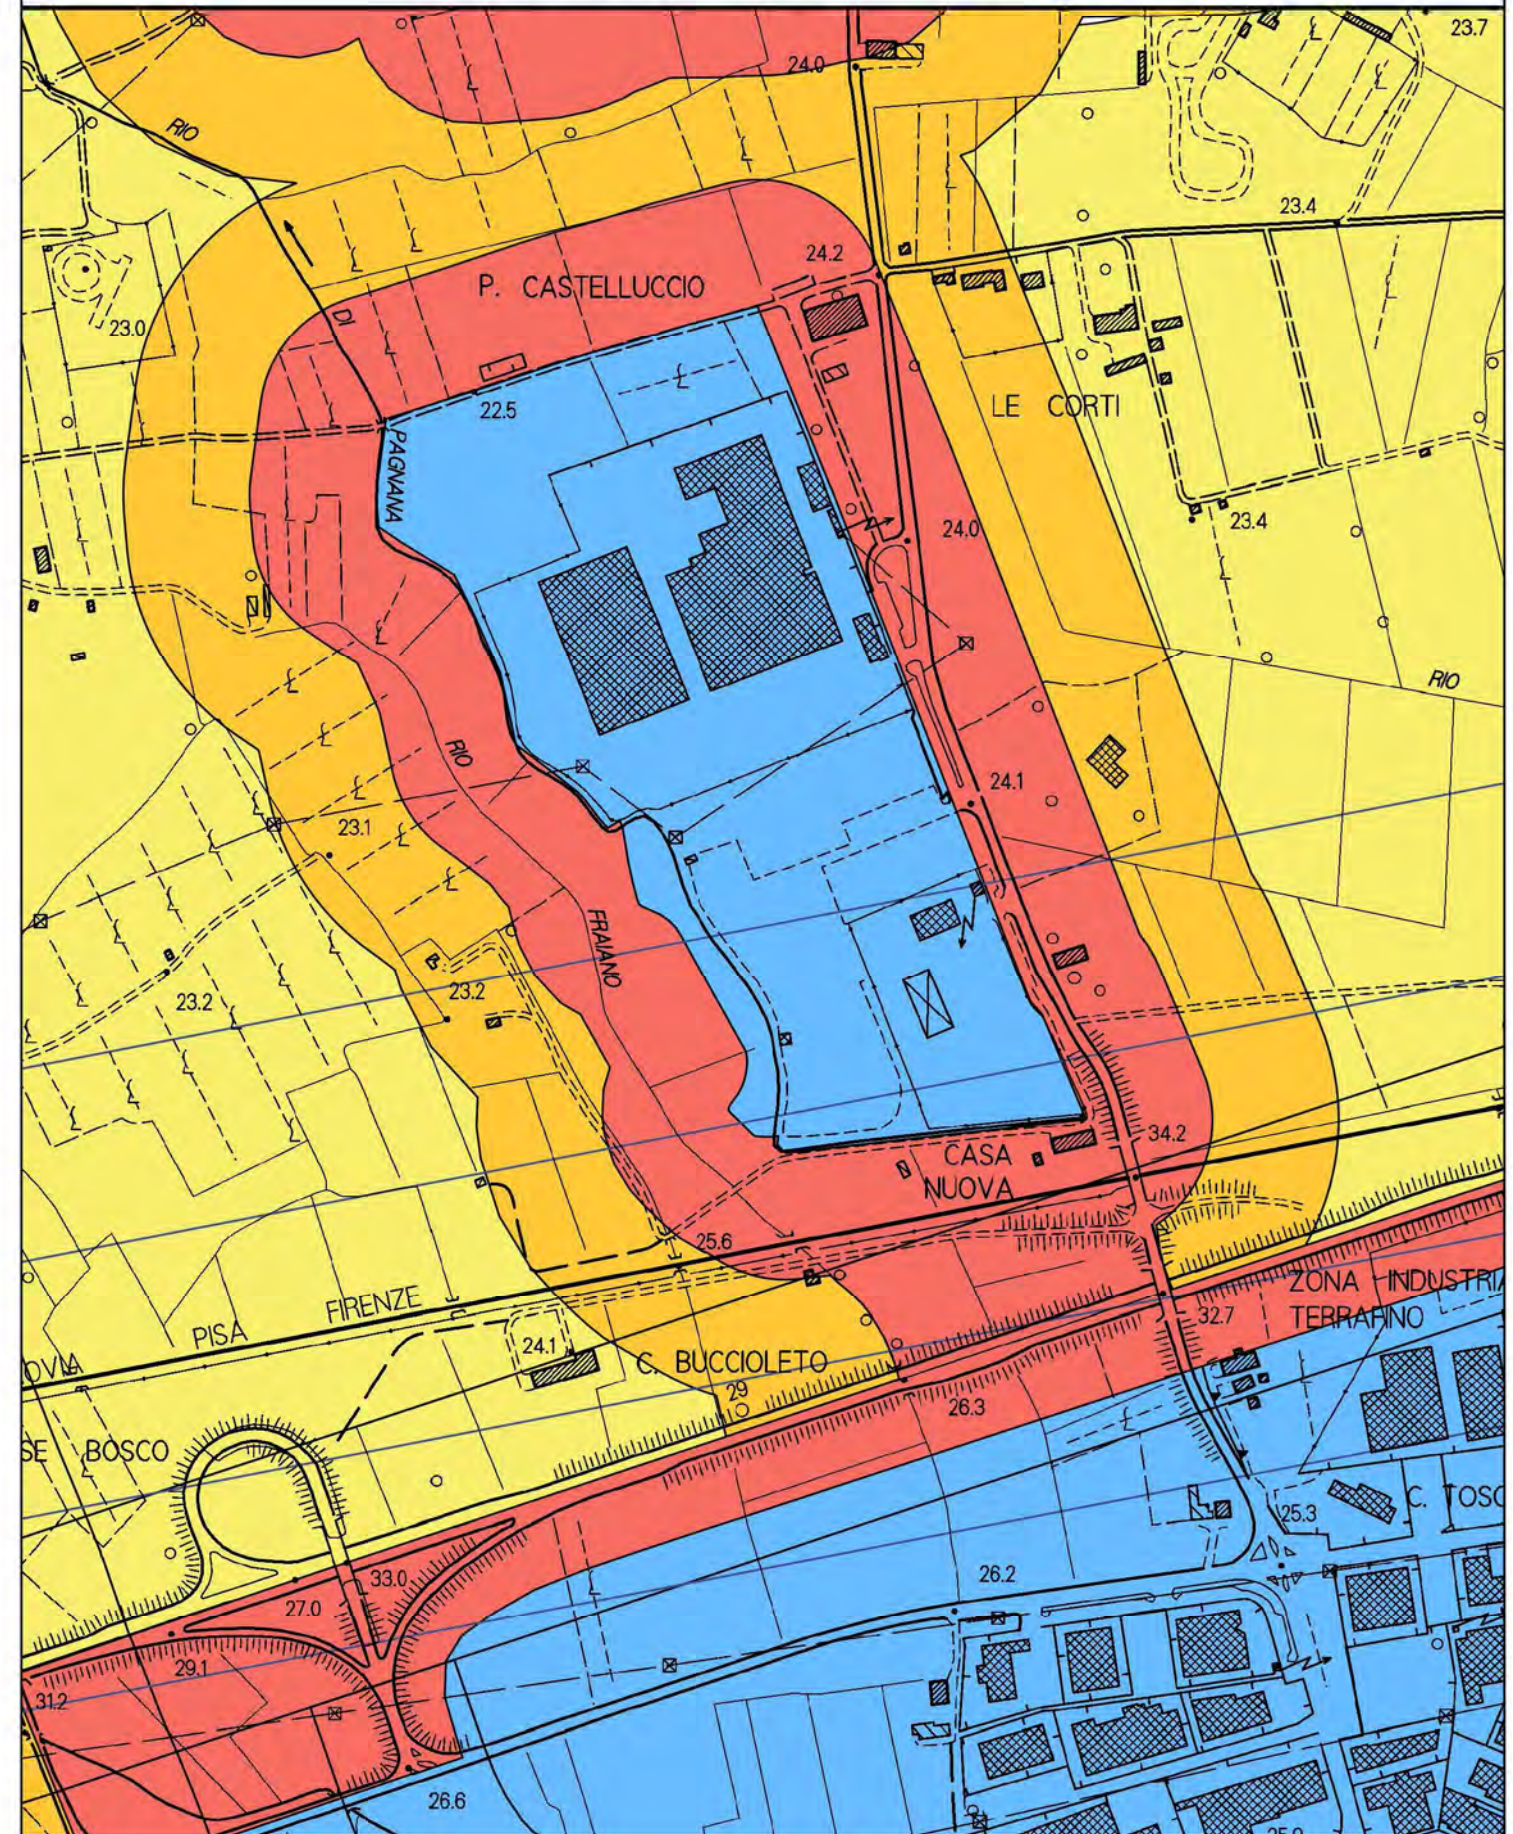

VARIANTE AL PIANO COMUNALE DI ZONIZZAZIONE ACUSTICA

DETTAGLIO ZONE OGGETTO DI VARIANTE

ZONIZZAZIONE ACUSTICA AREA CASTELLUCCIO

PIANO ZONIZZAZIONE ACUSTICA VIGENTE

VARIANTE PIANO ZONIZZAZIONE ACUSTICA

ZONIZZAZIONE ACUSTICA

Le Case

PIANO ZONIZZAZIONE ACUSTICA VIGENTE

VARIANTE PIANO ZONIZZAZIONE ACUSTICA

ZONIZZAZIONE ACUSTICA AREA EX POLO TECNOLOGICO

PIANO ZONIZZAZIONE ACUSTICA VIGENTE

VARIANTE PIANO ZONIZZAZIONE ACUSTICA

ZONIZZAZIONE ACUSTICA AREA VIA LUCCHESE

PIANO ZONIZZAZIONE ACUSTICA VIGENTE

VARIANTE PIANO ZONIZZAZIONE ACUSTICA

ZONIZZAZIONE ACUSTICA AREA MARCIGNANA

PIANO ZONIZZAZIONE ACUSTICA VIGENTE

VARIANTE PIANO ZONIZZAZIONE ACUSTICA

ZONIZZAZIONE ACUSTICA AREA MOLIN NUOVO

PIANO ZONIZZAZIONE ACUSTICA VIGENTE

VARIANTE PIANO ZONIZZAZIONE ACUSTICA

ZONIZZAZIONE ACUSTICA FARFALLA

PIANO ZONIZZAZIONE ACUSTICA VIGENTE

VARIANTE PIANO ZONIZZAZIONE ACUSTICA

ZONIZZAZIONE ACUSTICA AREA VIA PIOVOLA