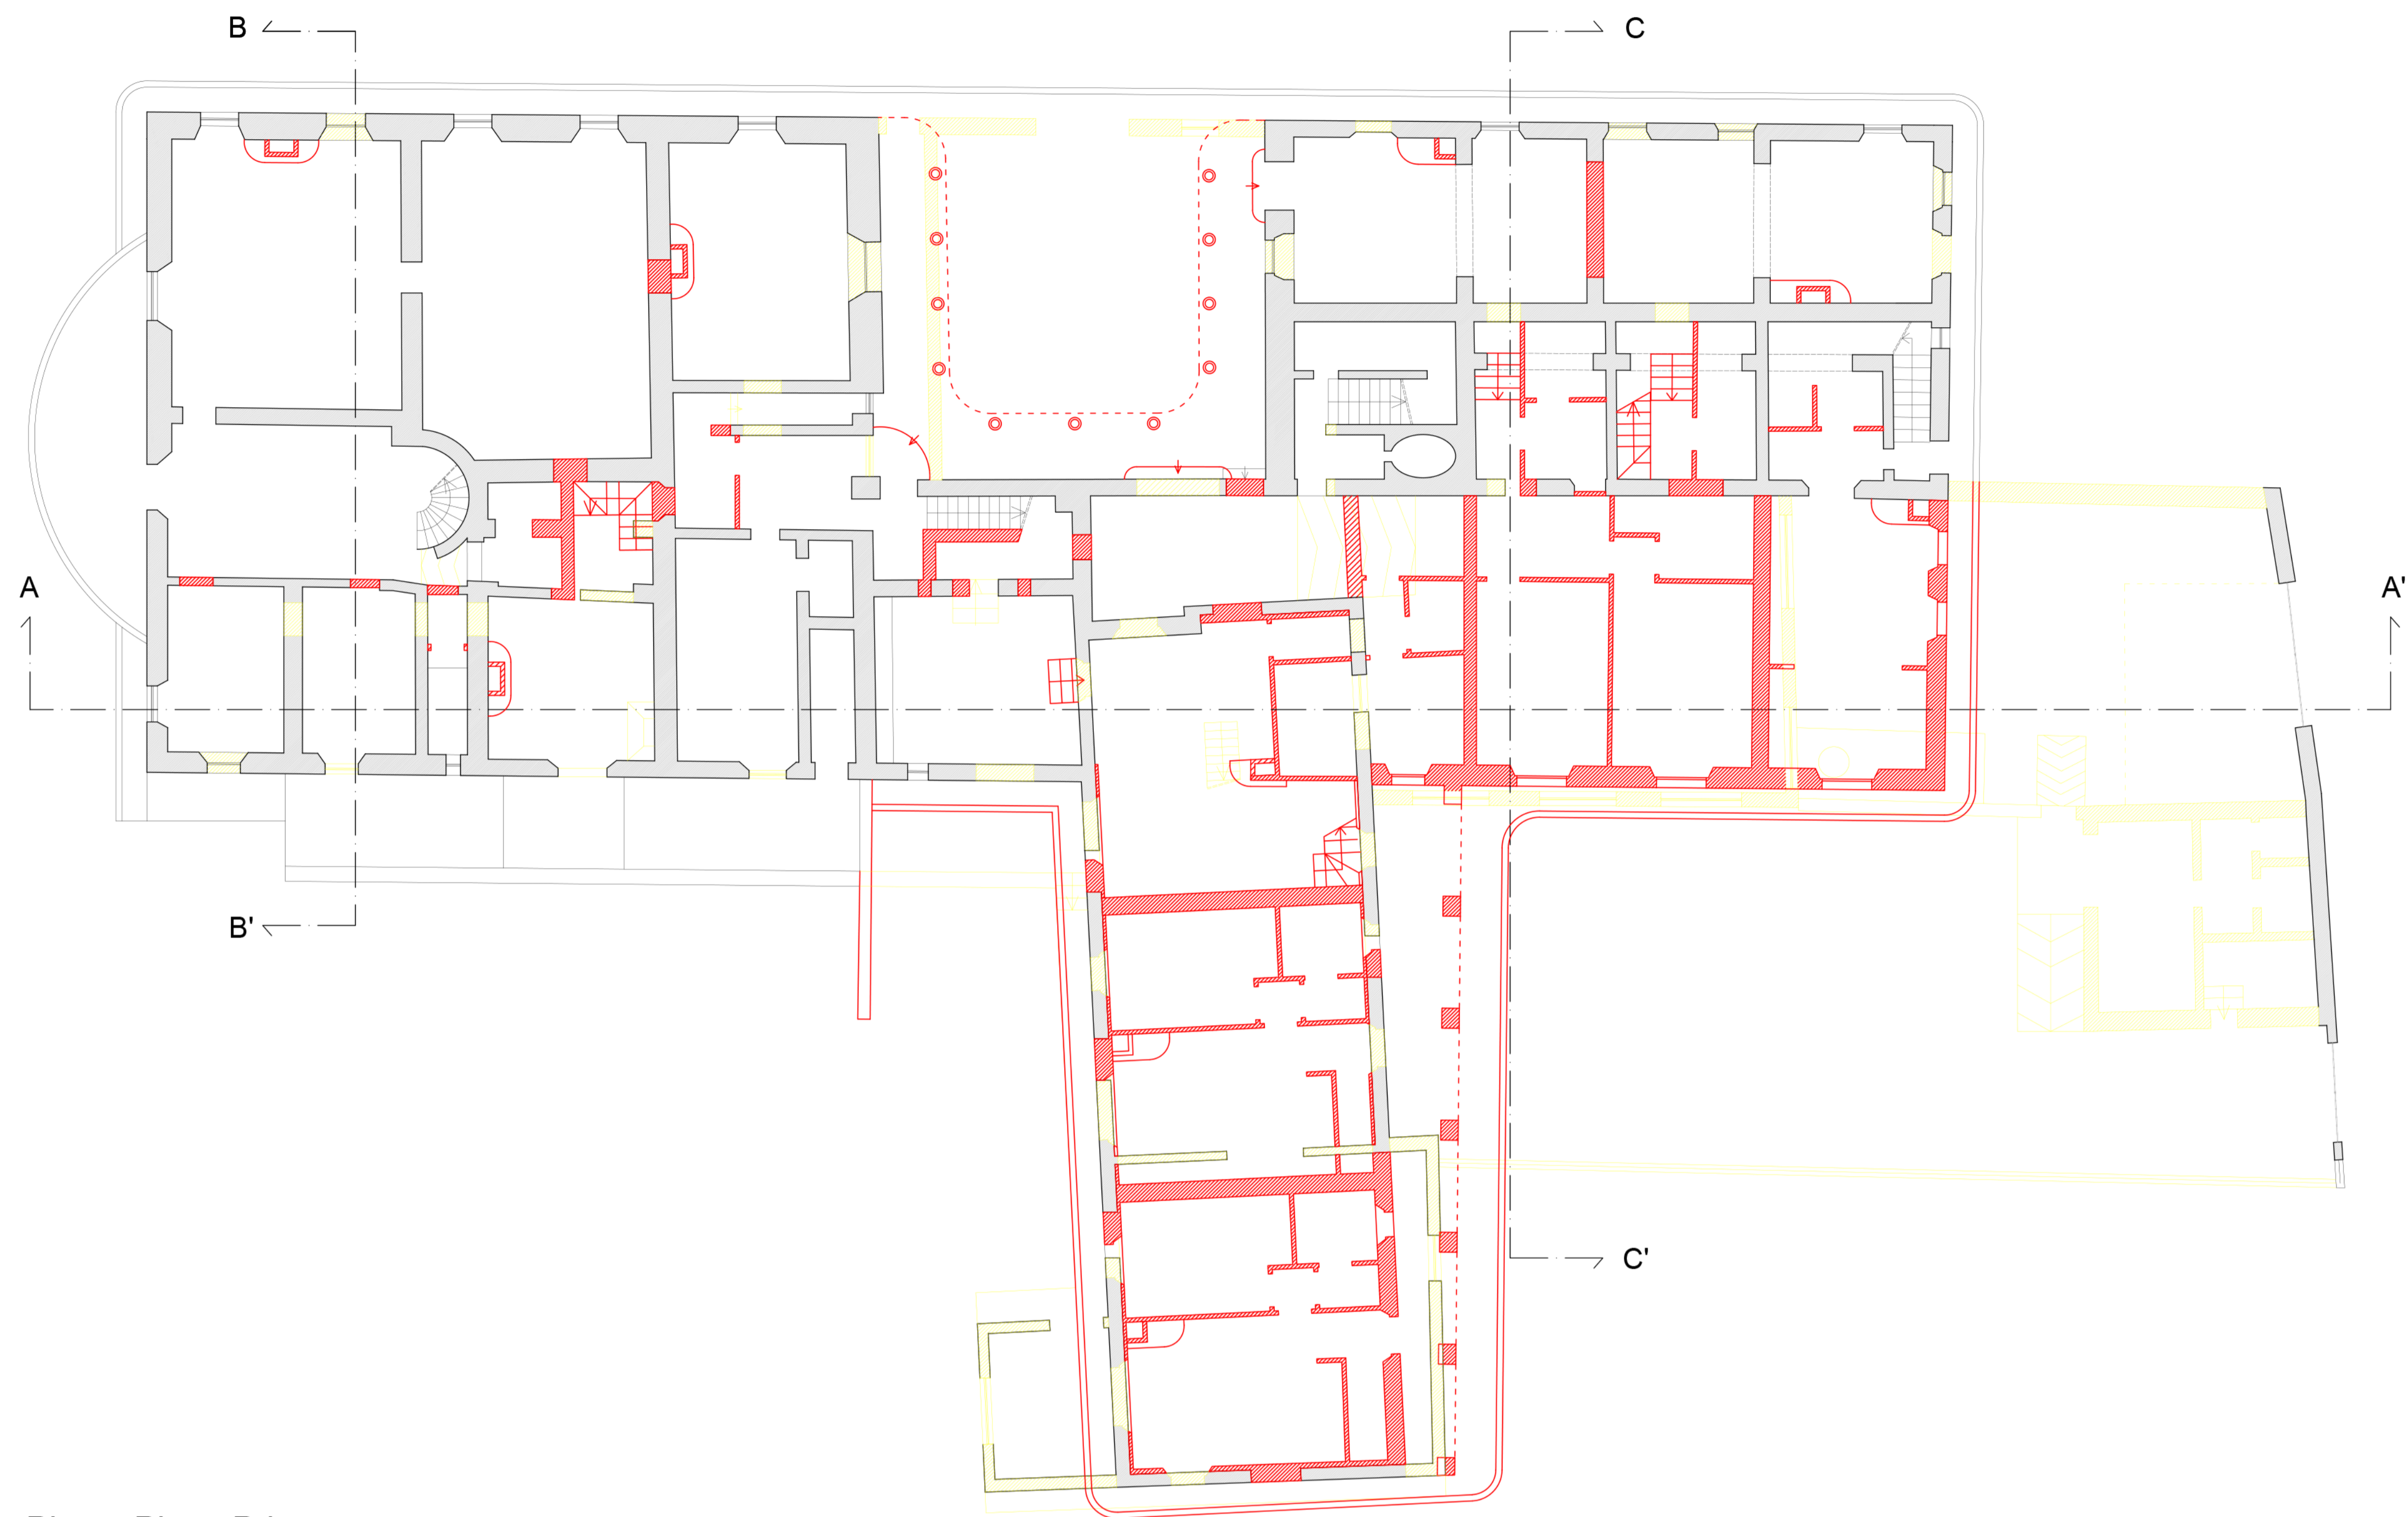

COMUNE DI EMPOLI

Città Metropolitana di Firenze

PROPRIETARIO: Galli Maria Pia, via Ranocchialo 60 Serravezza (LU)
Galli Paola Lucia, via Tiziano 23 Prato

UBICAZIONE: loc. Villanova, via di San Donato

TITOLO: PROPOSTA DI PIANO DI RECUPERO CON
CONTESTUALE RICHIESTA DI REVISIONE DEL
VINCOLO DI PROTEZIONE
Edificio "ex Fattoria San Donato Val di Botte"

TAVOLA
14
STATO SOVRAPPOSTO
Pianta Piano Terra, Mezzanino e Primo

Data: ottobre 2017   Scala 1:100

Firma della Proprietà   Firma del Progettista

Pianta Piano Terra