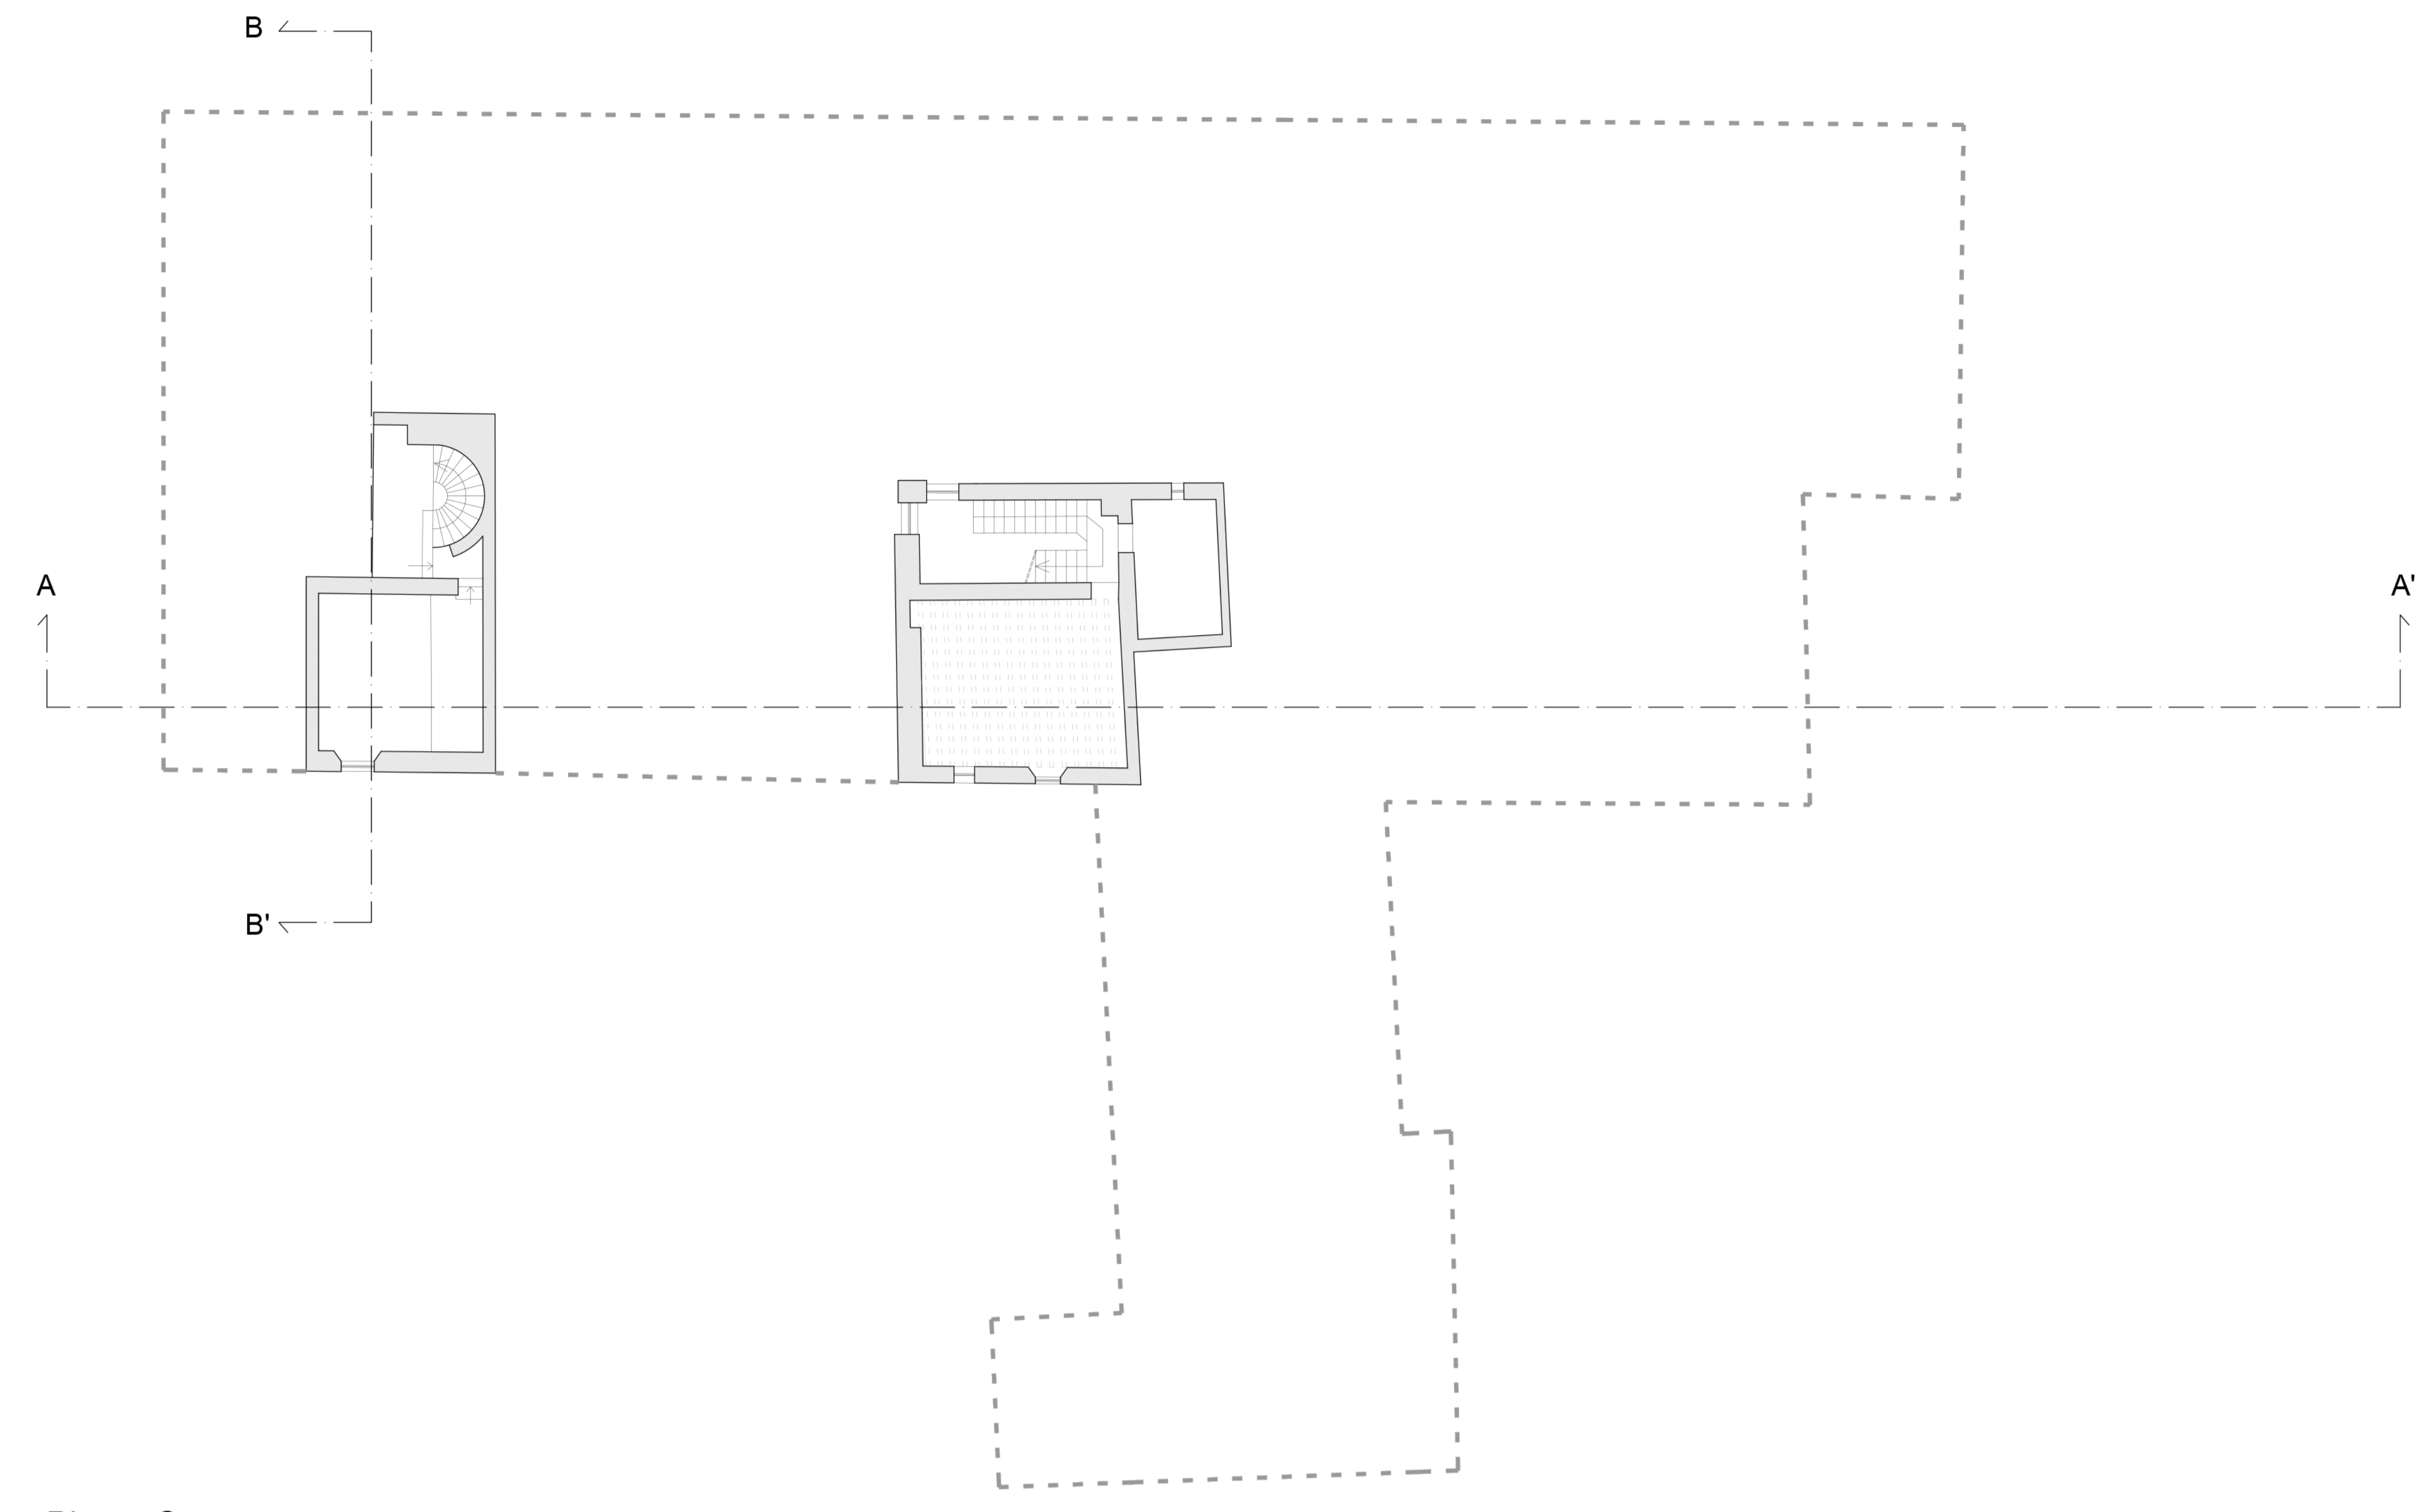

Pianta Piano Mezzanino