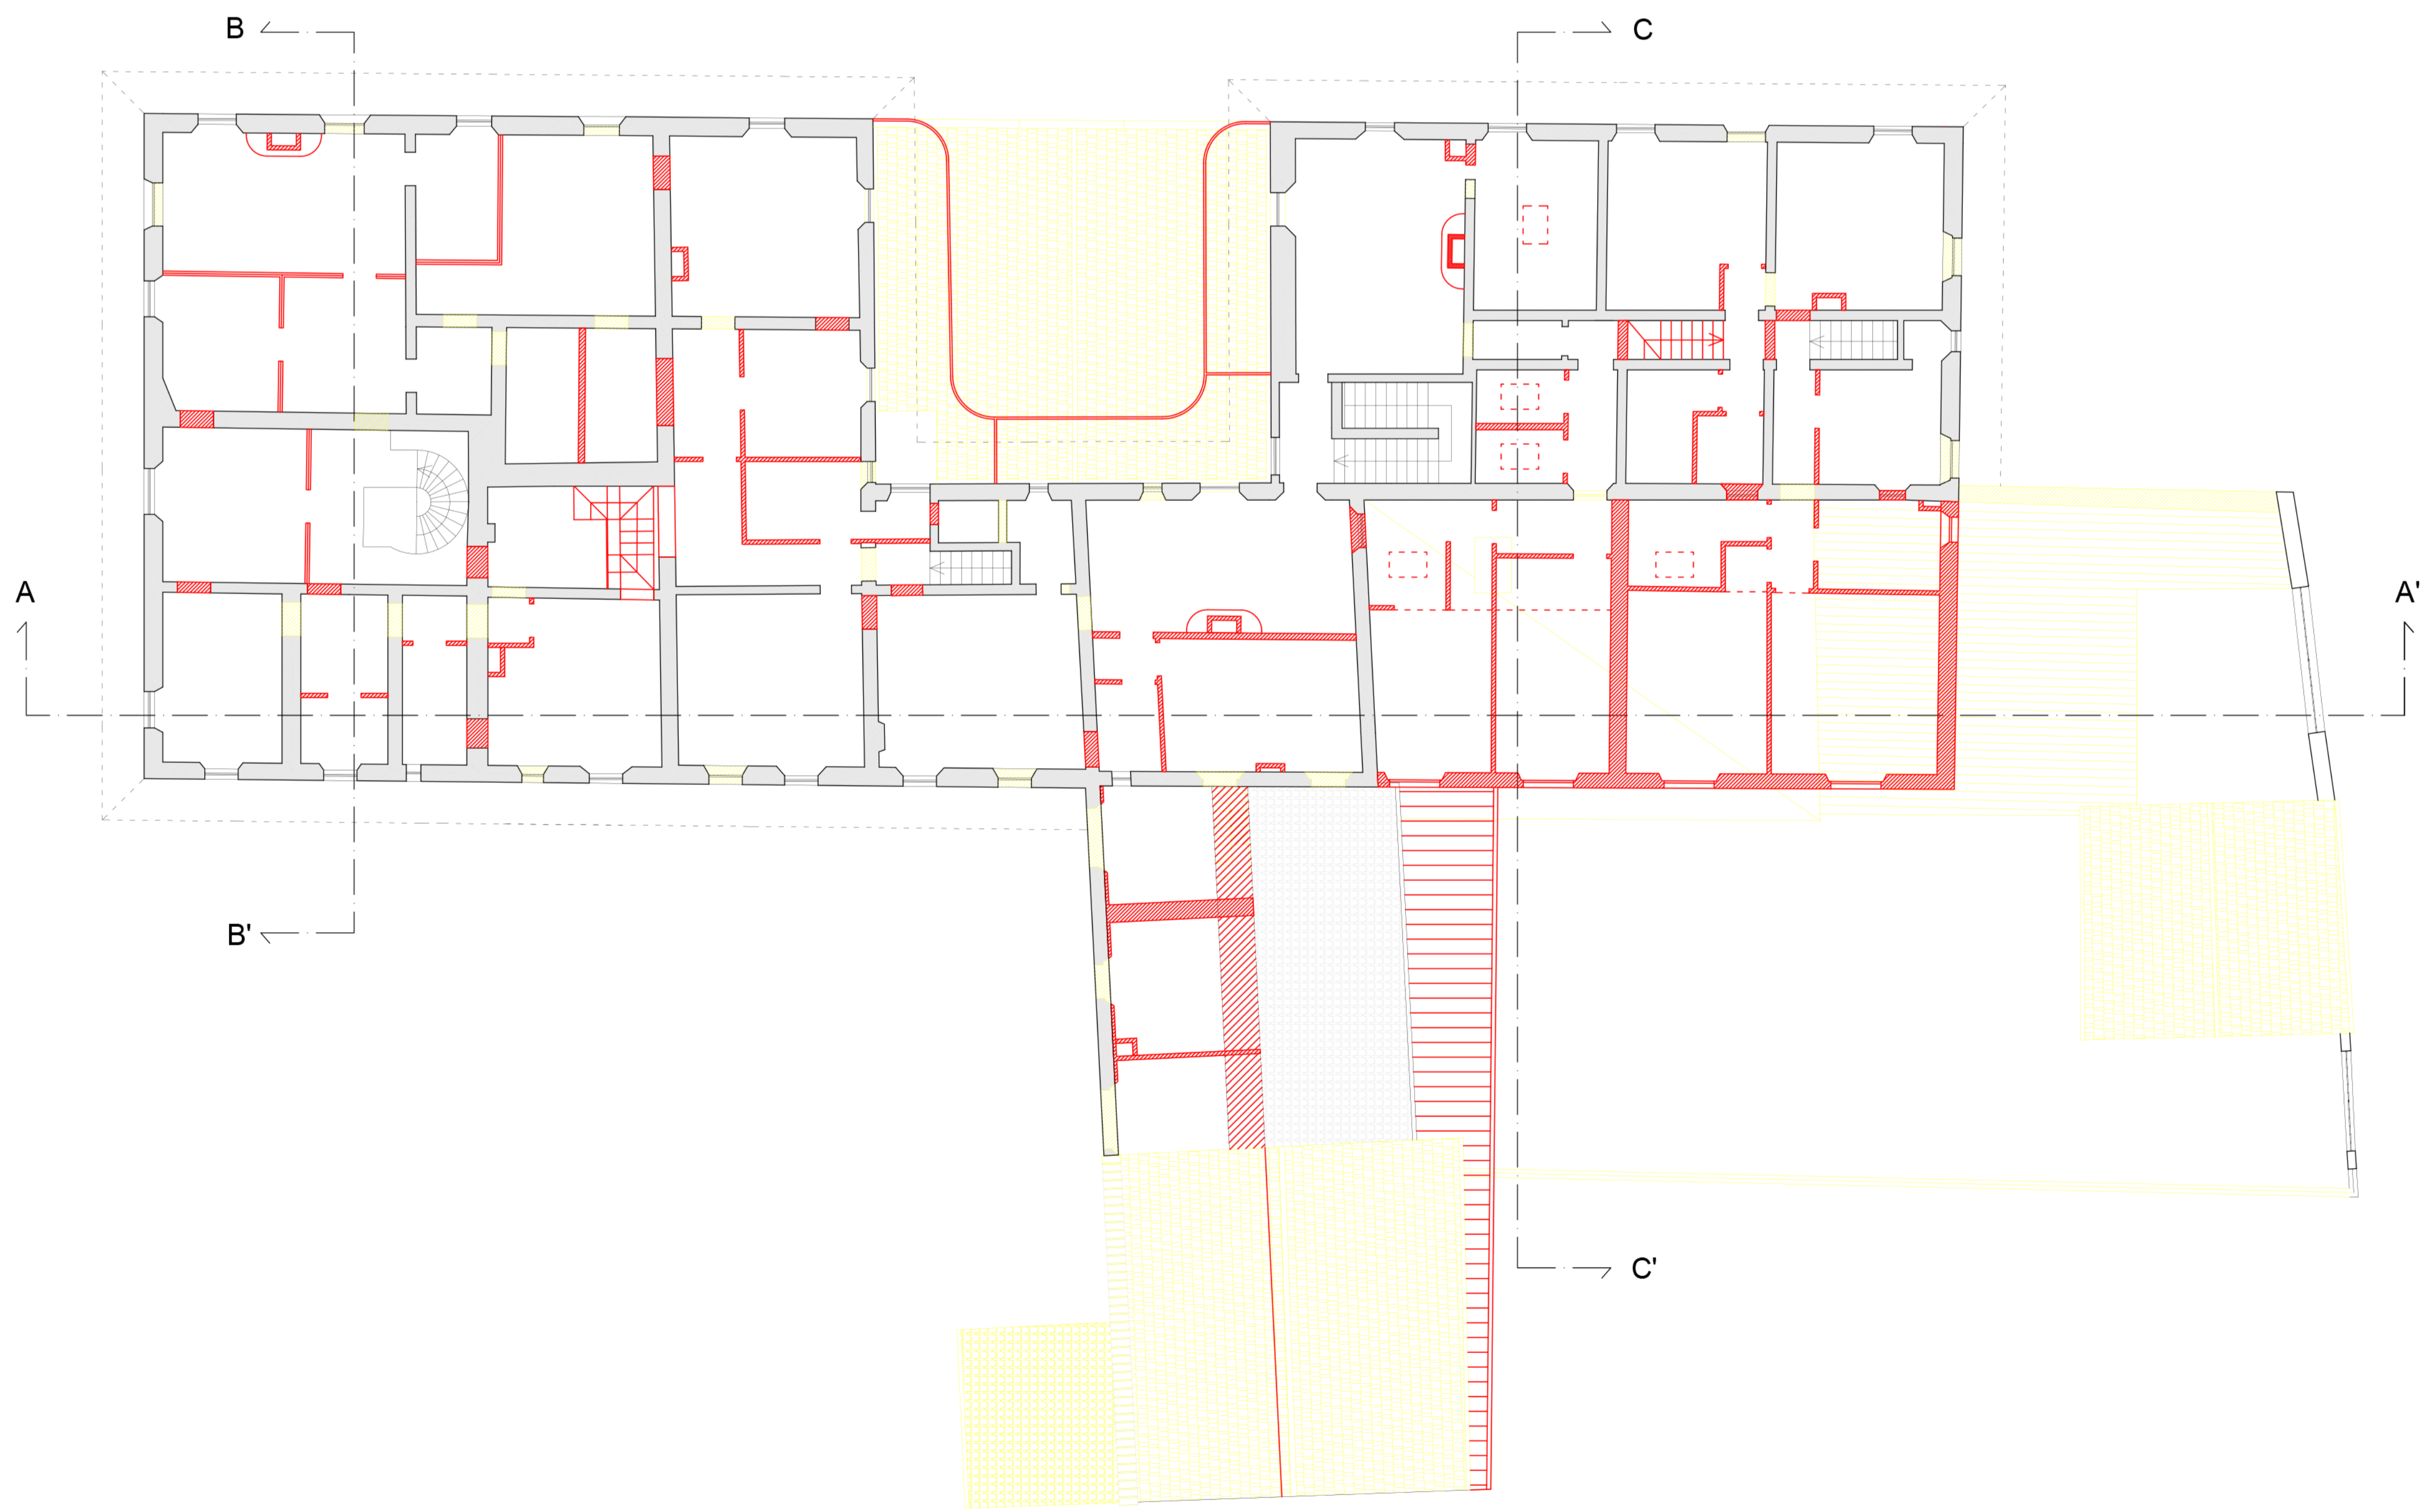

Pianta Piano Primo