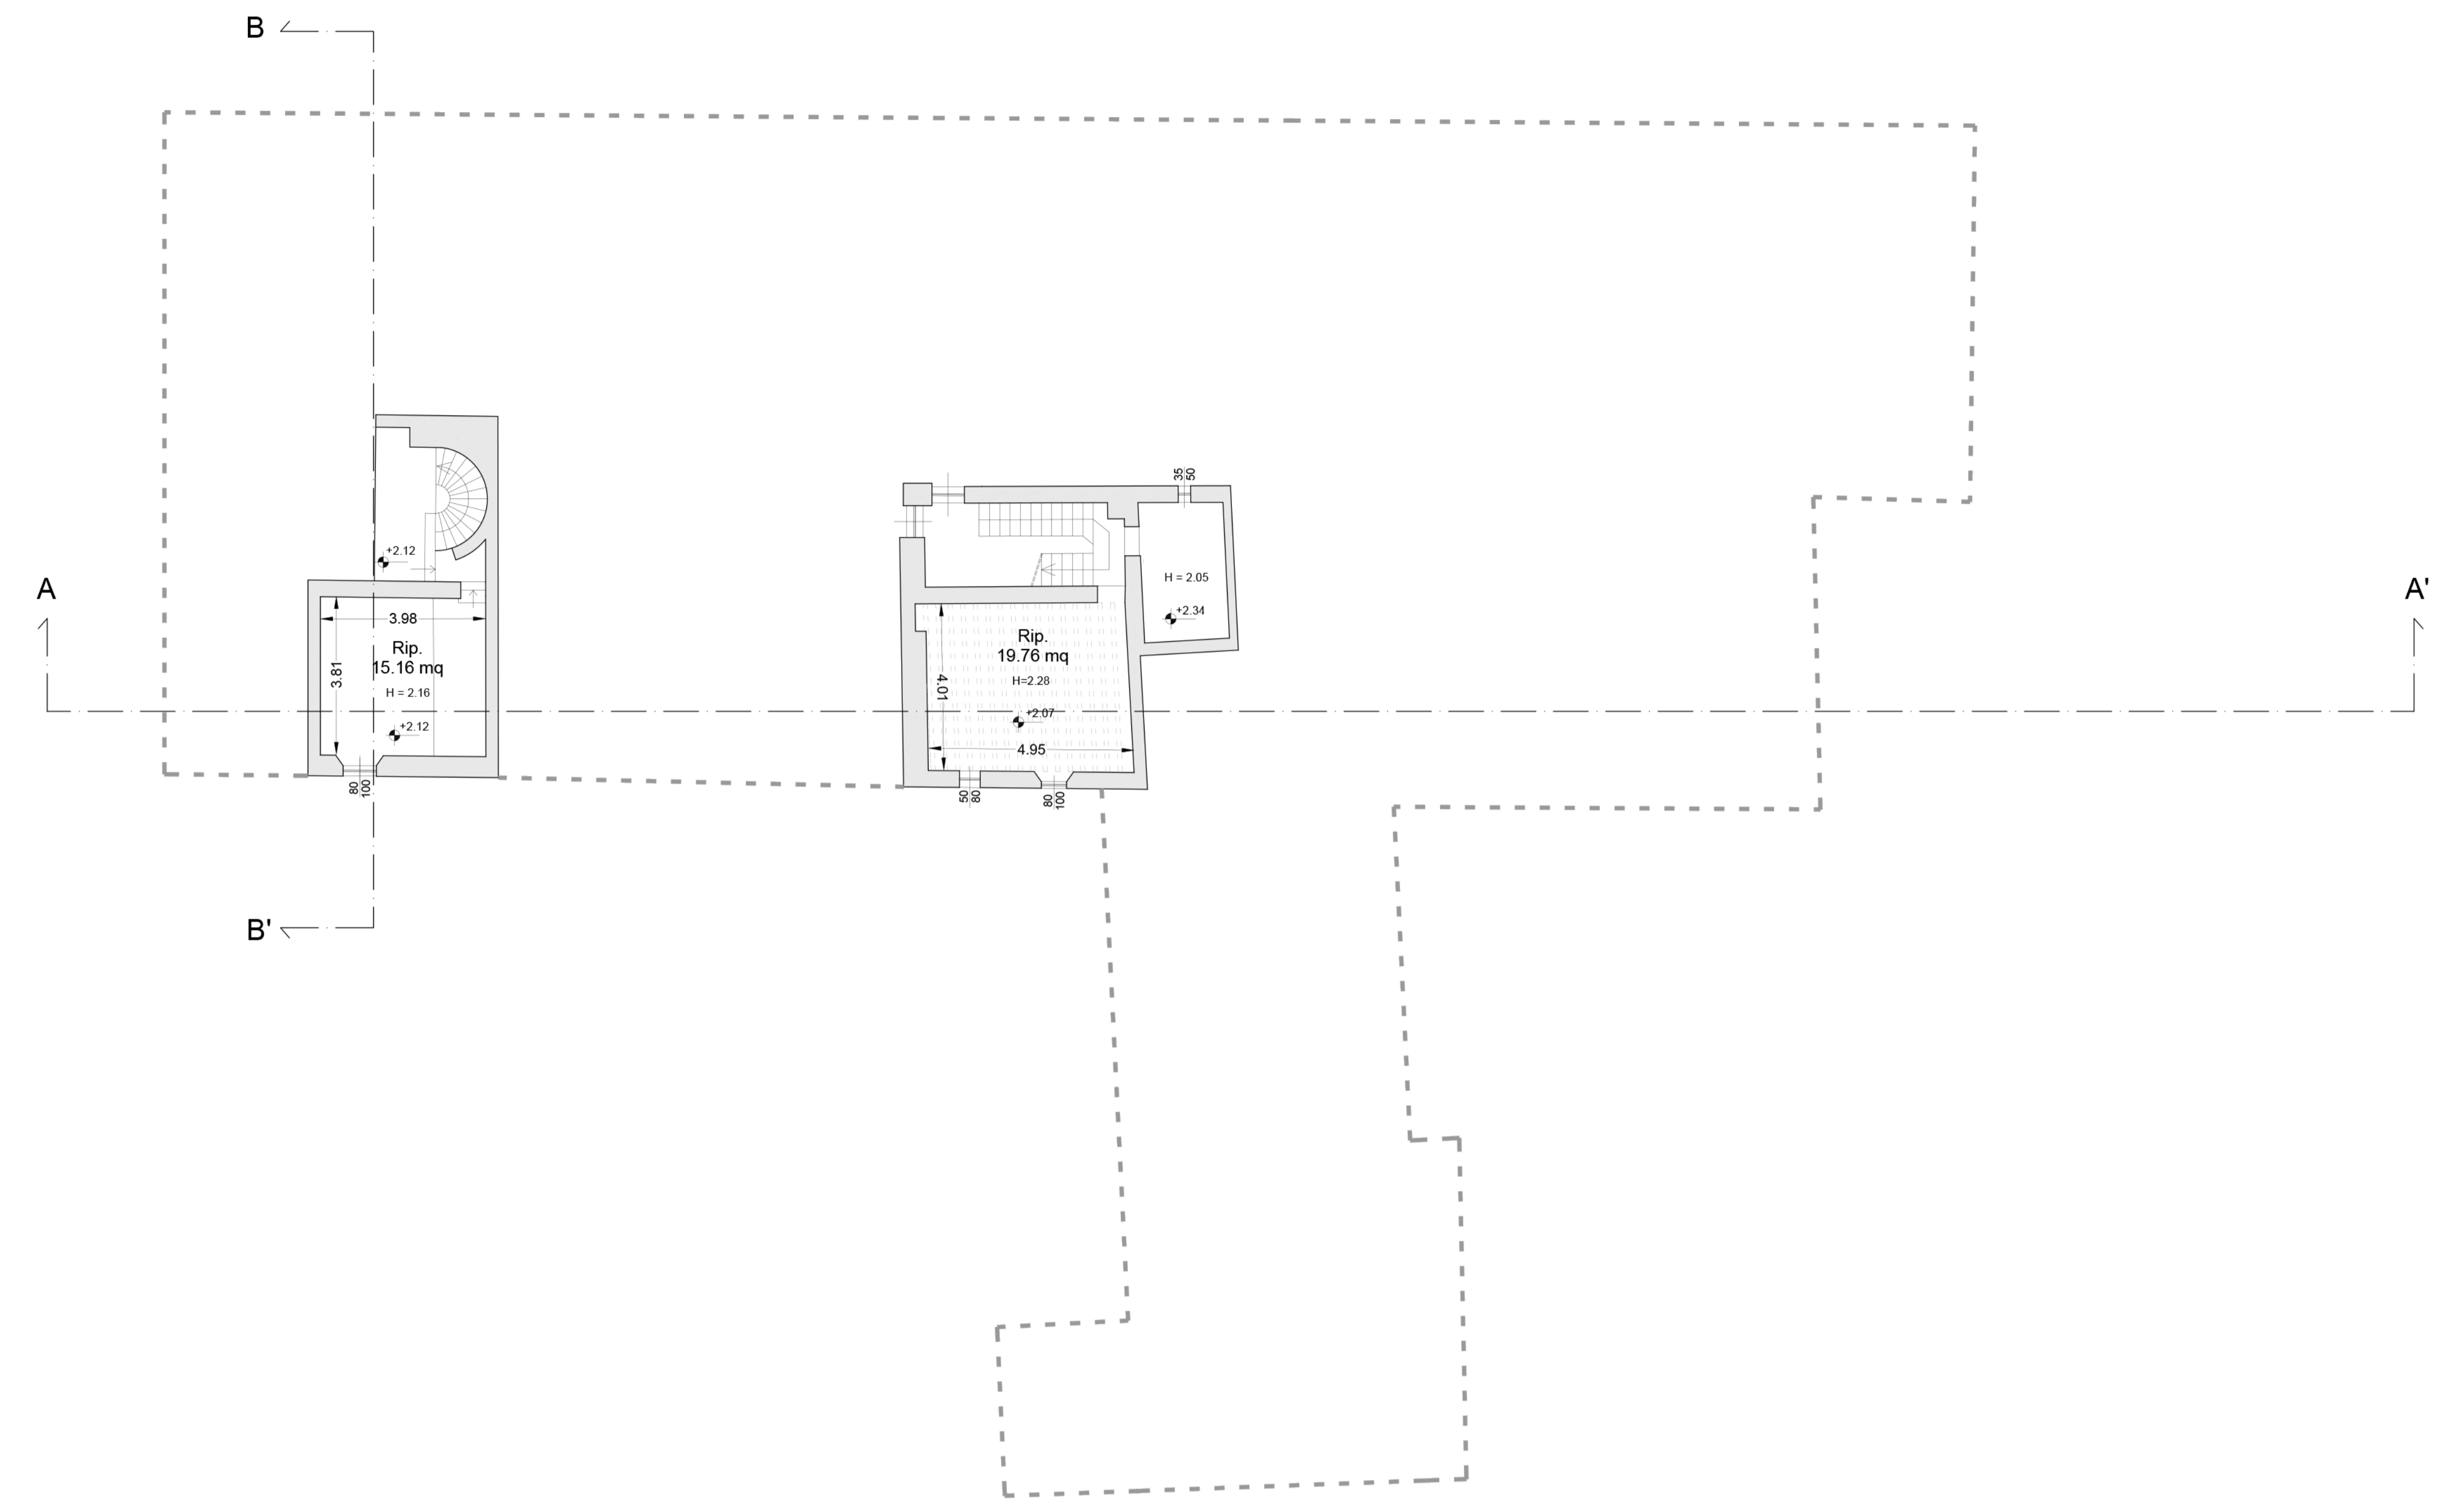

Pianta Piano Mezzanino