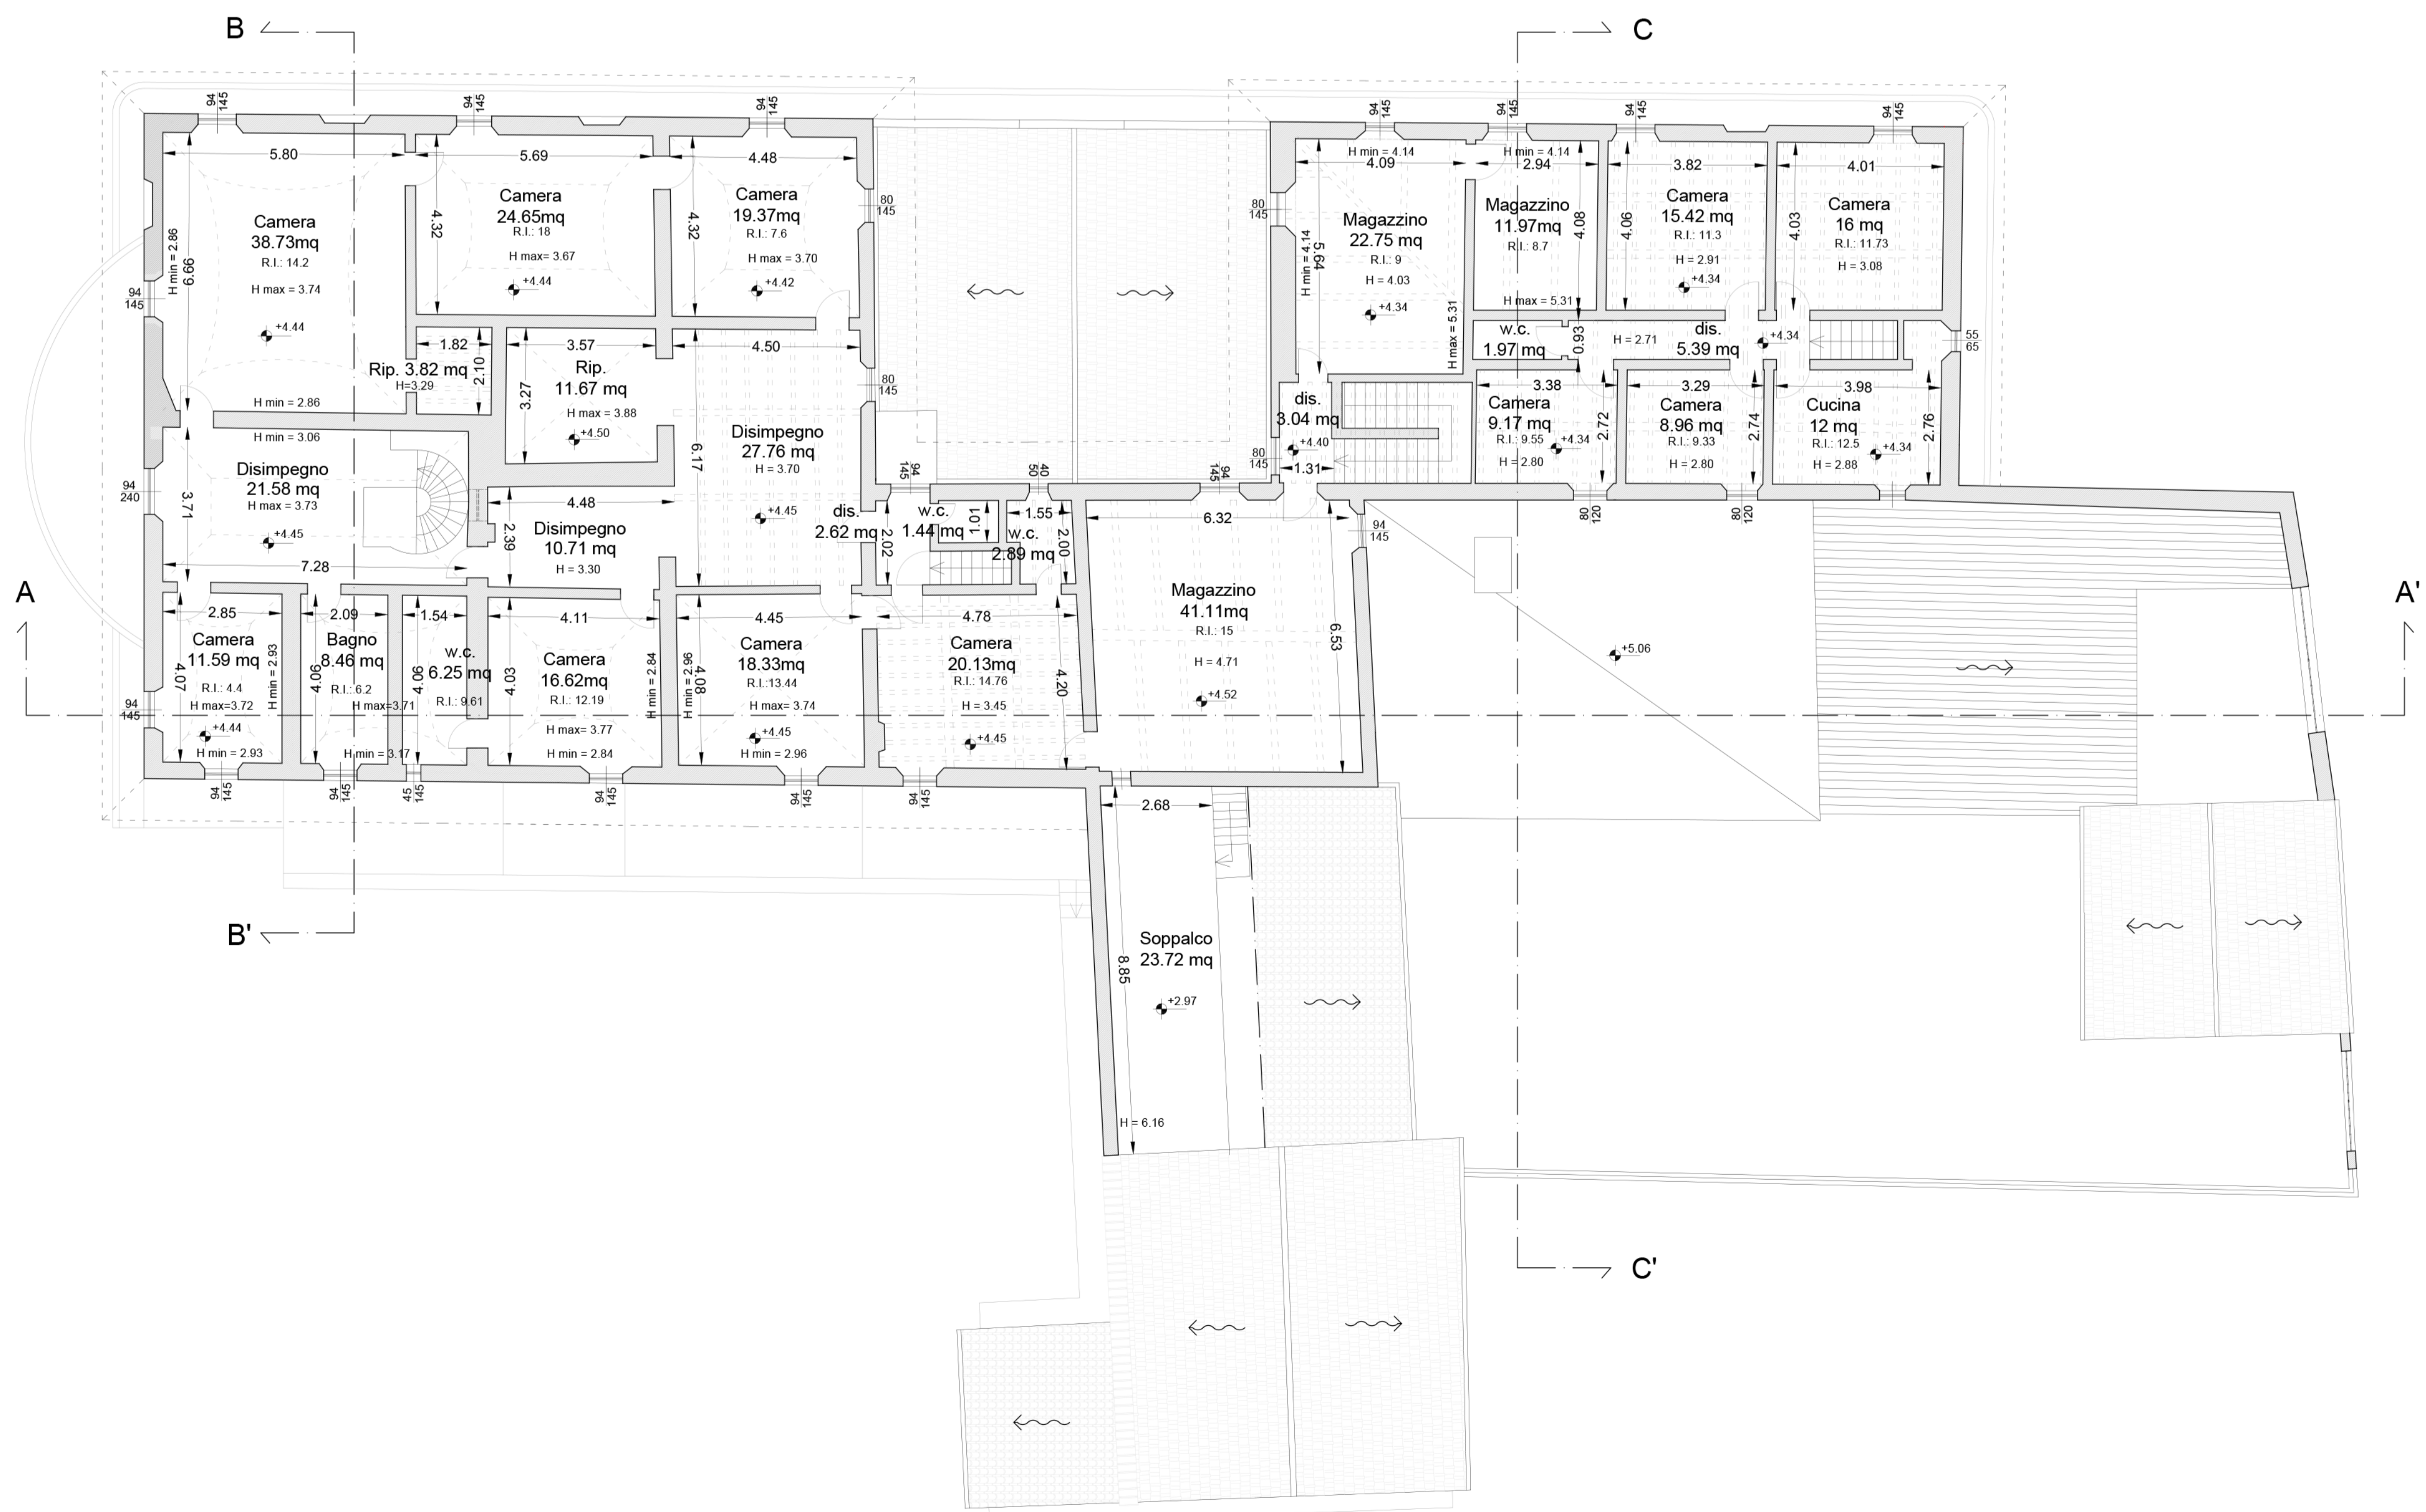

Pianta Piano Primo