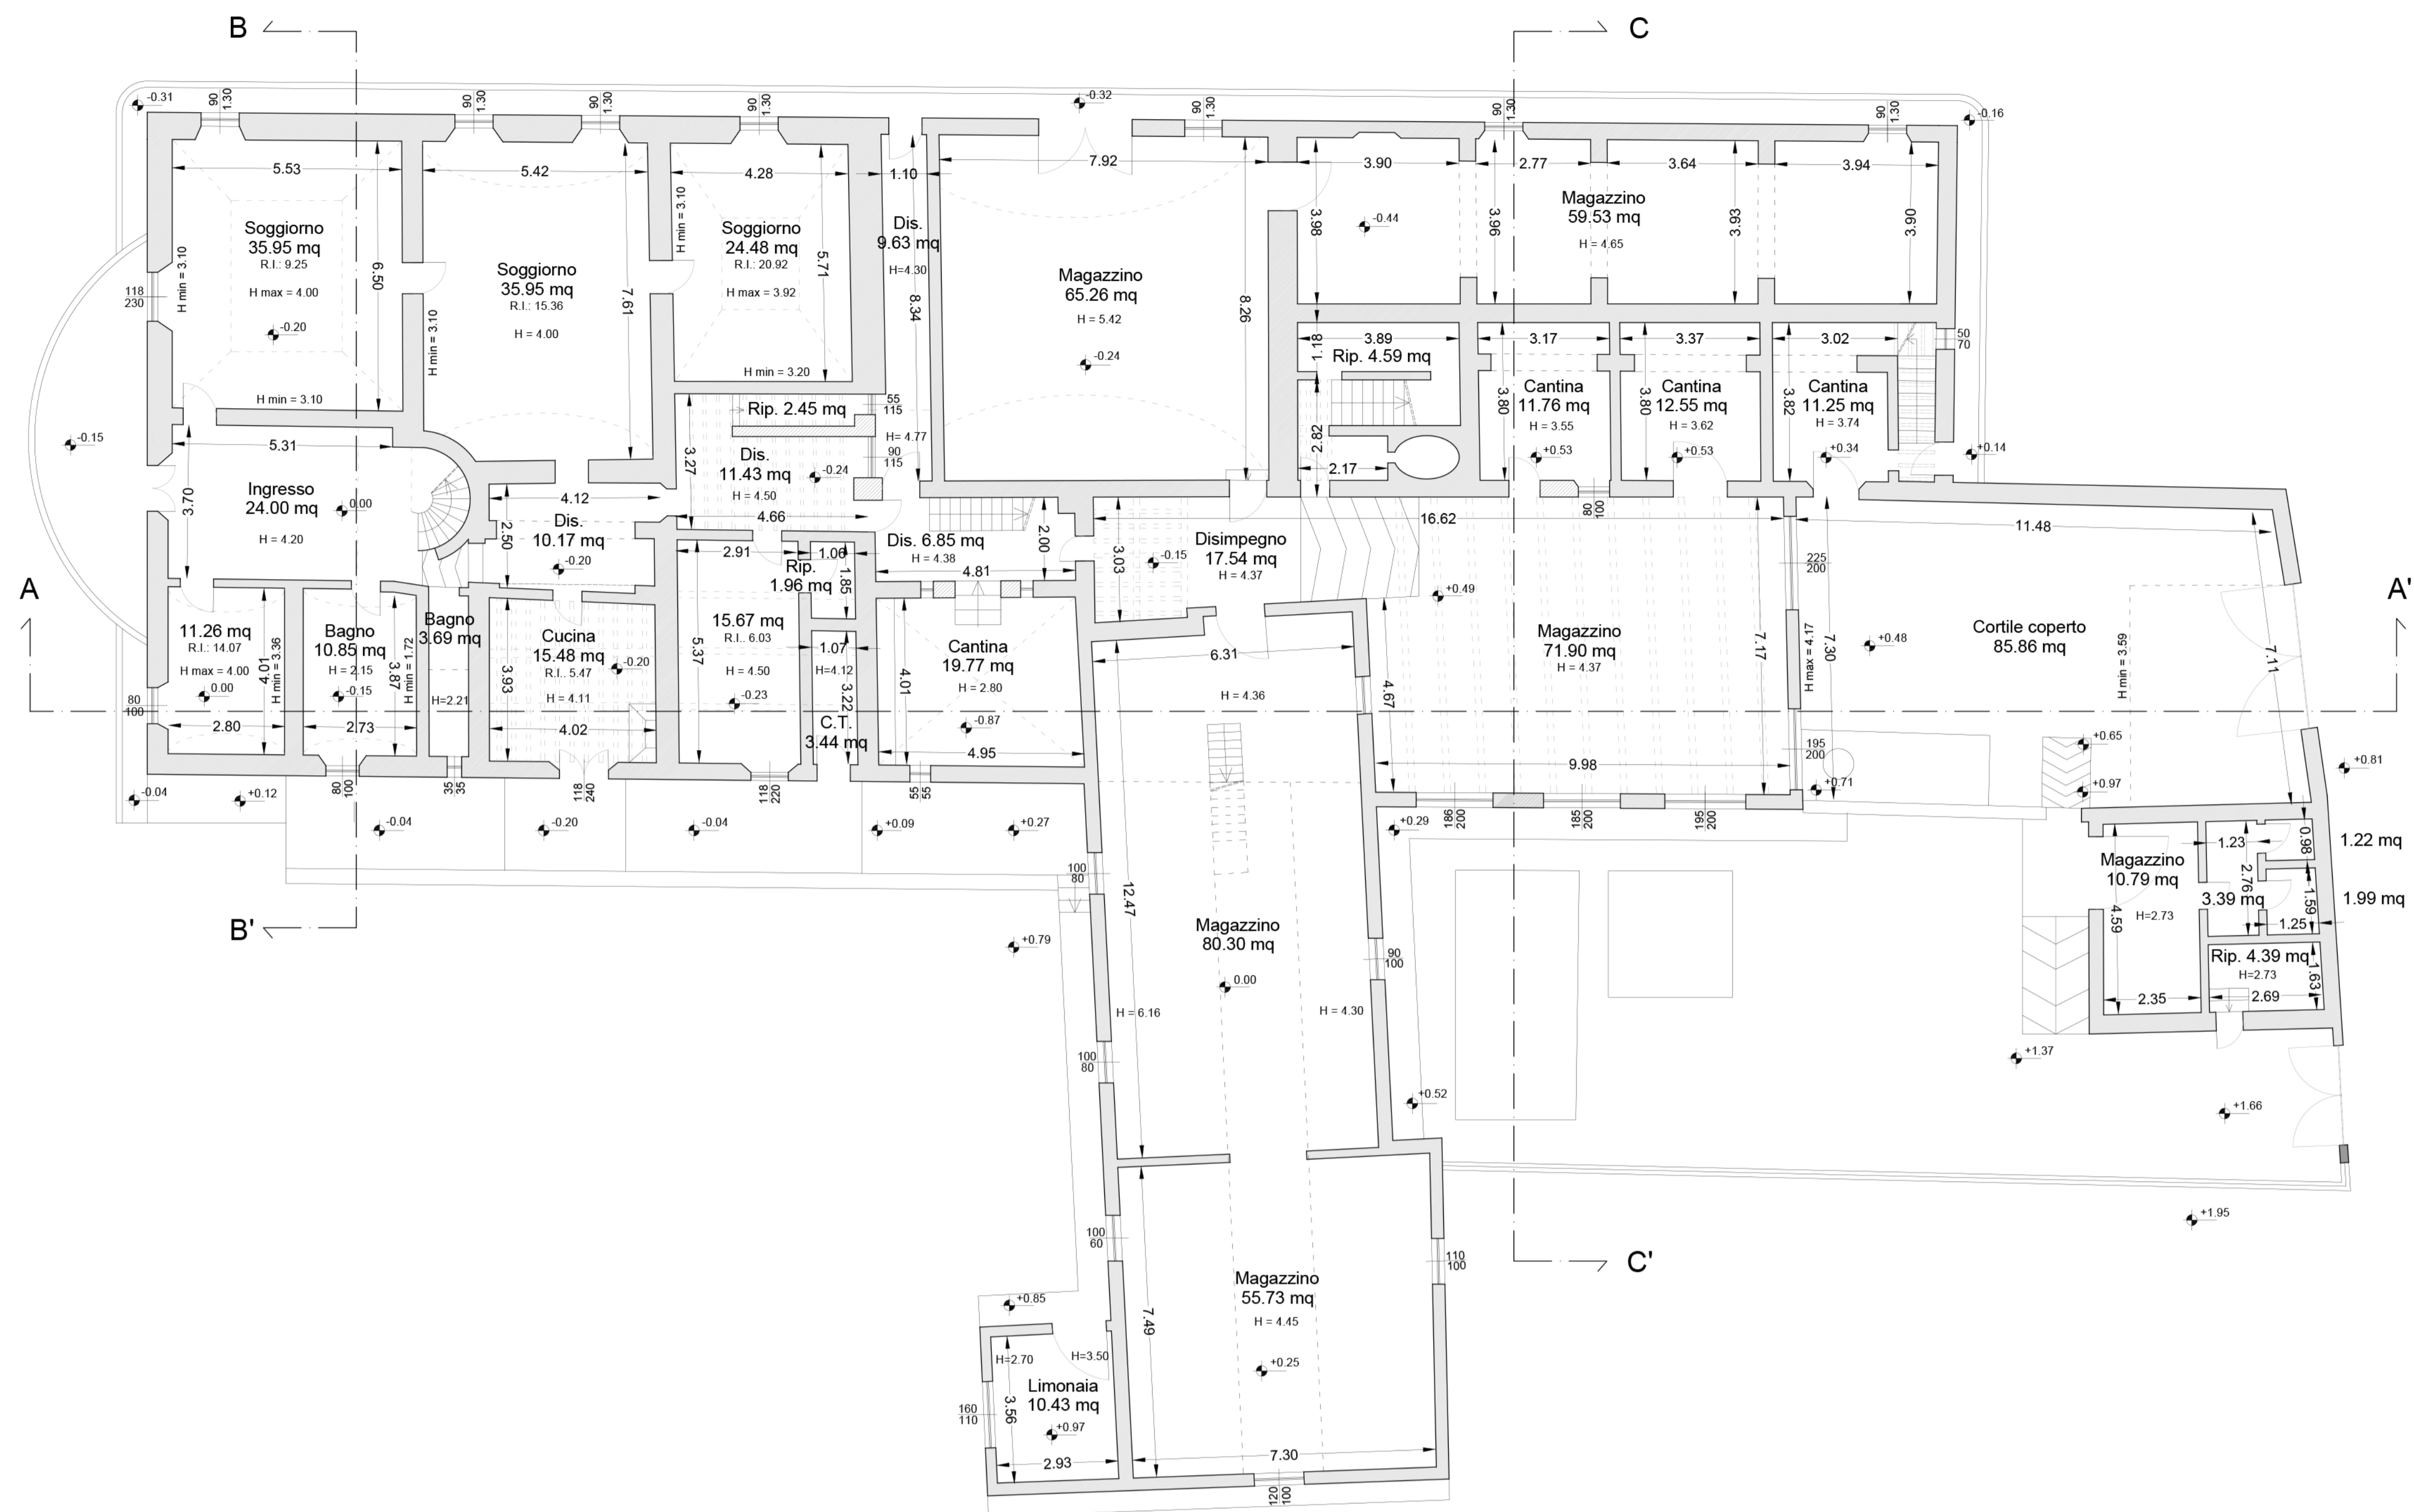

COMUNE DI EMPOLI

Città Metropolitana di Firenze

PROPRIETARIO: Galli Maria Pia, via Ranocchialo 60 Serravezza (LU)
Galli Paola Lucia, via Tiziano 23 Prato

UBICAZIONE: loc. Villanova, via di San Donato

TITOLO: PROPOSTA DI PIANO DI RECUPERO CON
CONTESTUALE RICHIESTA DI REVISIONE DEL
VINCOLO DI PROTEZIONE
Edificio "ex Fattoria San Donato Val di Botte"

TAVOLA
04

STATO ATTUALE
Pianta Piano Terra, Mezzanino e Primo

Data: ottobre 2017

Scala 1:100

Firma della Proprietà

Firma del Progettista

Pianta Piano Terra